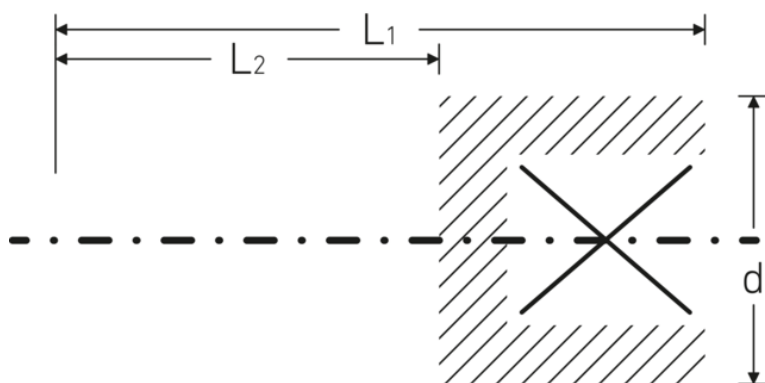

TORX® Schraubendrehereinsätze 1/4"

44KTX

Art.-Nr. 01350015
GTIN 4018754001156
Modell 44 KTX T 15
**SCHRAUBENDREHEREINSATZ 1/4
ZOLL**

Bezeichnung. 1/4 " Schraubendrehereinsatz L.28mm

Eigenschaften.

- für Innen-TORX® Schrauben
- 1/4" Innenvierkant-Antrieb
- Chrome Alloy Steel, verchromt

Technische Zeichnung.

Technische Attribute.

Abtriebsprofil	TORX®
Antriebsvierkant innen (Zoll)	1/4 "
d	11,6 mm
Größe Abtriebsprofil	T15
L1	28 mm
L2	16 mm

Logistikdaten.

Tiefe mm (IFS)	28
Breite mm (IFS)	12
Höhe mm (IFS)	12
WEEE/ElektroG	nicht ear-pflichtig
Länge (verpackt, mm)	65
Breite (verpackt, mm)	35

Höhe (verpackt, mm)	15
Volumen (verpackt, dm³)	0.034125 dm ³
Art.-Nr.	01350015
Gewicht (brutto, kg)	0,050
Gewicht PAP (kg)	0,000
Gewicht PVC (kg)	0,002
GTIN	4018754001156
Ursprungsland AWR	GERMANY
Ursprungsregion	Nordrhein-Westfalen
Zolltarifnr.	82042000
Packnorm	5
Gewicht (g)	10 g

Varianten.

Art.-Nr.	Modell-Nr. (ERP)	Bezeichnung	GTIN
01350008	44 KTX T 8 SCHRAUBENDREHEREINSATZ 1/4 ZOLL	1/4 " Schraubendrehereinsatz L.28mm	4018754001125
01350009	44 KTX T 9 SCHRAUBENDREHEREINSATZ 1/4 ZOLL	1/4 " Schraubendrehereinsatz L.28mm	4018754001132
01350010	44 KTX T 10 SCHRAUBENDREHEREINSATZ 1/4 ZOLL	1/4 " Schraubendrehereinsatz L.28mm	4018754001149
01350015	44 KTX T 15 SCHRAUBENDREHEREINSATZ 1/4 ZOLL	1/4 " Schraubendrehereinsatz L.28mm	4018754001156
01350020	44 KTX T 20 SCHRAUBENDREHEREINSATZ 1/4 ZOLL	1/4 " Schraubendrehereinsatz L.28mm	4018754001163
01350025	44 KTX T 25 SCHRAUBENDREHEREINSATZ 1/4 ZOLL	1/4 " Schraubendrehereinsatz L.28mm	4018754001170
01350027	44 KTX T 27 SCHRAUBENDREHEREINSATZ 1/4 ZOLL	1/4 " Schraubendrehereinsatz L.28mm	4018754001187
01350030	44 KTX T 30 SCHRAUBENDREHEREINSATZ 1/4 ZOLL	1/4 " Schraubendrehereinsatz L.28mm	4018754001194
01350040	44 KTX T 40 SCHRAUBENDREHEREINSATZ 1/4 ZOLL	1/4 " Schraubendrehereinsatz L.28mm	4018754001200