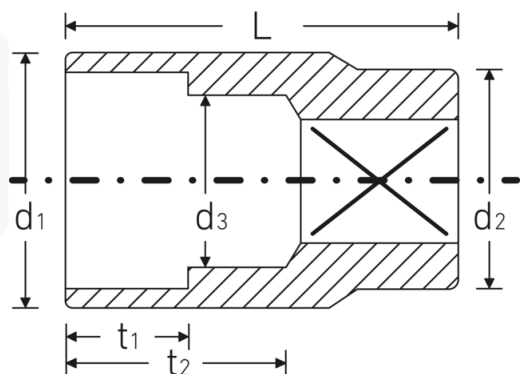

Steckschlüsseinsätze 1/2", metrisch

50

Art.-Nr. 03010025

GTIN 4018754005338

Modell 50 25

Bezeichnung.

1/2 " Steckschlüsseinsatz SW 25mm L.42mm

Eigenschaften.

- Doppelsechskant mit AS-Drive-Profil
- 1/2" Innenvierkant-Antrieb
- HPQ® Hochleistungsstahl, verchromt
- DIN 3124 / ISO 2725-1 / DIN EN 3709 / ASME B 107.5 M

Technologien und Leistungsmerkmale.

High Performance Quality (HPQ®)

Technische Zeichnung.

Technische Attribute.

Abtriebsprofil	Doppelsechskant AS-Drive
Antriebsvierkant innen (Zoll)	1/2 "
d1	33,2 mm
d2	25 mm
d3	22 mm
DIN	DIN 3124 / ISO 2725-1, DIN EN 3709, ASME B 107.5 M
Länge mm (L)	42 mm
Schlüsselweite [mm]	25 mm
t1	18,5 mm
t2	24,6 mm

Varianten.

Art.-Nr.	Modell-Nr. (ERP)	Bezeichnung	GTIN
03010008	50 8	1/2 " Steckschlüsseleinsatz SW 8mm L.38mm	4018754005161
03010009	50 9	1/2 " Steckschlüsseleinsatz SW 9mm L.38mm	4018754005178
03010010	50 10	1/2 " Steckschlüsseleinsatz SW 10mm L.38mm	4018754005185
03010011	50 11	1/2 " Steckschlüsseleinsatz SW 11mm L.38mm	4018754005192
03010012	50 12	1/2 " Steckschlüsseleinsatz SW 12mm L.38mm	4018754005208
03010013	50 13	1/2 " Steckschlüsseleinsatz SW 13mm L.38mm	4018754005215
03010014	50 14	1/2 " Steckschlüsseleinsatz SW 14mm L.38mm	4018754005222
03010015	50 15	1/2 " Steckschlüsseleinsatz SW 15mm L.38mm	4018754005239
03010016	50 16	1/2 " Steckschlüsseleinsatz SW 16mm L.38mm	4018754005246
03010017	50 17	1/2 " Steckschlüsseleinsatz SW 17mm L.38mm	4018754005253
03010018	50 18	1/2 " Steckschlüsseleinsatz SW 18mm L.38mm	4018754005260
03010019	50 19	1/2 " Steckschlüsseleinsatz SW 19mm L.38mm	4018754005277
03010020	50 20	1/2 " Steckschlüsseleinsatz SW 20mm L.42mm	4018754005284
03010021	50 21	1/2 " Steckschlüsseleinsatz SW 21mm L.42mm	4018754005291