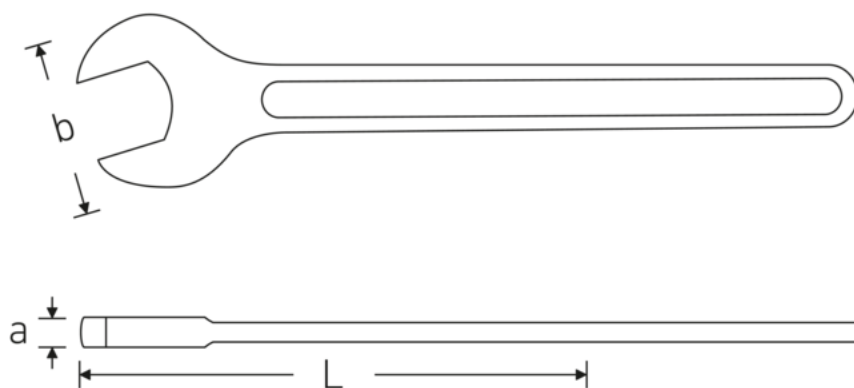

Einmaulschlüssel, metrisch

4004

Art.-Nr. **40040750**

GTIN **4018754018420**

Modell **4004 75**

Bezeichnung. Einmaulschlüssel SW 75mm L.608mm

Eigenschaften.

- Spezialstahl, stahlgrau
- DIN 894 bis 85 mm

Technische Zeichnung.

Technische Attribute.

a	21 mm
Breite mm (b)	152 mm
DIN	DIN 894
Länge mm (L)	608 mm
Legierung	Spezialstahl
Oberfläche	stahlgrau
Schlüsselweite 1 [mm]	75 mm

Logistikdaten.

Tiefe mm (IFS)	606
Breite mm (IFS)	151
Höhe mm (IFS)	22
WEEE/ElektroG	nicht ear-pflichtig
Länge (verpackt, mm)	606
Breite (verpackt, mm)	151
Höhe (verpackt, mm)	22

Volumen (verpackt, dm3)	2.013132 dm3
Art.-Nr.	40040750
Gewicht (brutto, kg)	2,758
Gewicht PAP (kg)	0,000
Gewicht PVC (kg)	0,000
GTIN	4018754018420
Ursprungsland AWR	GERMANY
Ursprungsregion	Nordrhein-Westfalen
Zolltarifnr.	82041100
Packnorm	1
Gewicht (g)	2758 g