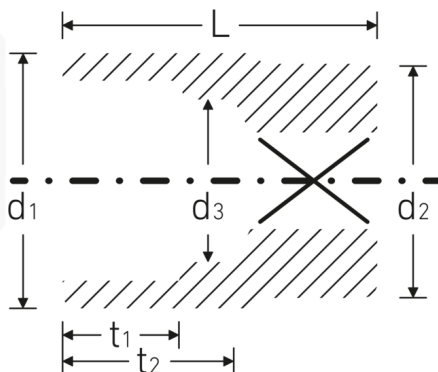

## Steckschlüsseinsätze zöllig, 3/4"

55a

Art.-Nr. 05410056  
GTIN 4018754009381  
Modell 55 A 1 1/4

**Bezeichnung.** 3/4 " Steckschlüsseinsatz SW 1 1/4" L.58mm

- Eigenschaften.**
- Doppelsechskant mit AS-Drive-Profil
  - 3/4" Innenvierkant-Antrieb
  - HPQ® Hochleistungsstahl, verchromt
  - SAE AS 954-E (Prüfwerte) / ASME B 107.1

## Technische Attribute.

<b>Abtriebsprofil</b>	Doppelsechskant AS-Drive
<b>Antriebsvierkant innen (Zoll)</b>	3/4 "
<b>d1</b>	44,5 mm
<b>d2</b>	38 mm
<b>d3</b>	30,5 mm
<b>Länge mm (L)</b>	58 mm
<b>Schlüsselweite [Zoll]</b>	1 1/4 "
<b>t1</b>	22 mm
<b>t2</b>	32,6 mm