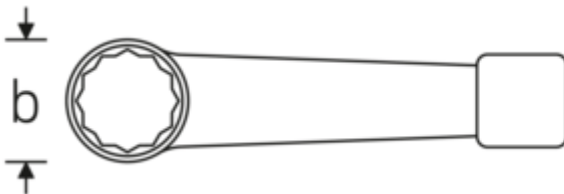

Schlagringschlüssel, metrisch

4205

Art.-Nr. 42050030
GTIN 4018754024100
Modell 4205 30

Bezeichnung.

Schlagringschlüssel SW 30mm L.190mm Spezialstahl

Eigenschaften.

- Doppelsechskant
- Spezialstahl, stahlgrau
- DIN 7444

Technische Zeichnung.

Technische Attribute.

a	16,5 mm
Breite mm (b)	51,5 mm
DIN	DIN 7444
Länge mm (L)	190 mm
Legierung	Spezialstahl
Oberfläche	stahlgrau
Schlüsselweite 1 [mm]	30 mm

Logistikdaten.

Tiefe mm (IFS)	190
Breite mm (IFS)	52
Höhe mm (IFS)	17
WEEE/ElektroG	nicht ear-pflichtig
Länge (verpackt, mm)	191
Breite (verpackt, mm)	53
Höhe (verpackt, mm)	18
Volumen (verpackt, dm ³)	0.182214 dm ³
Art.-Nr.	42050030
Gewicht (brutto, kg)	0,365