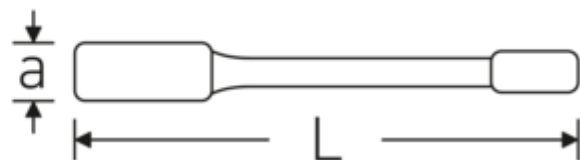

Schlagringschlüssel, metrisch

4205

Art.-Nr. 42050030
GTIN 4018754024100
Modell 4205 30

Bezeichnung.

Schlagringschlüssel SW 30mm L.190mm Spezialstahl

Eigenschaften.

- Doppelsechskant
- Spezialstahl, stahlgrau
- DIN 7444

Technische Zeichnung.

Technische Attribute.

a	16,5 mm
Breite mm (b)	51,5 mm
DIN	DIN 7444
Länge mm (L)	190 mm
Legierung	Spezialstahl
Oberfläche	stahlgrau
Schlüsselweite 1 [mm]	30 mm

Logistikdaten.

Tiefe mm (IFS)	190
Breite mm (IFS)	52
Höhe mm (IFS)	17
WEEE/ElektroG	nicht ear-pflichtig
Länge (verpackt, mm)	191
Breite (verpackt, mm)	53
Höhe (verpackt, mm)	18
Volumen (verpackt, dm ³)	0.182214 dm ³
Art.-Nr.	42050030
Gewicht (brutto, kg)	0,365