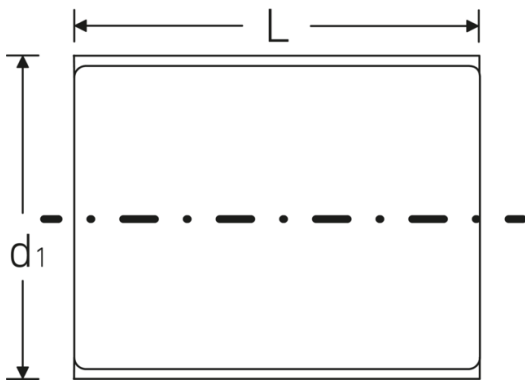

VDE-Steckschlüsseinsätze 1/2", metrisch

12179 VDE

Art.-Nr. 03370024
GTIN 4018754253821
Modell 12179 VDE-24

Bezeichnung.

1/2 " VDE-Steckschlüsseinsatz SW 24mm L.60mm

Eigenschaften.

- Doppelsechskant mit AS-Drive-Profil
- 1/2" Innenvierkant-Antrieb
- VDE-isoliert bis 1.000 V
- schutzisoliert nach IEC 60900-AC 1.000 V / DC 1.500 V
- HPQ® Hochleistungsstahl, verchromt

Technische Zeichnung.

Technische Attribute.

Abtriebsprofil	Doppelsechskant AS-Drive
Antriebsvierkant innen (Zoll)	1/2 "
d1	37 mm
DIN	DIN EN 60900
Länge mm (L)	60 mm
Schlüsselweite [mm]	24 mm

Logistikdaten.

Tiefe mm (IFS)	59
Breite mm (IFS)	37
Höhe mm (IFS)	37
WEEE/ElektroG	nicht ear-pflichtig
Länge (verpackt, mm)	75
Breite (verpackt, mm)	37
Höhe (verpackt, mm)	37
Volumen (verpackt, dm3)	0.102675 dm3
Art.-Nr.	03370024
Gewicht (brutto, kg)	0,135
Gewicht PAP (kg)	0,000
Gewicht PVC (kg)	0,002
GTIN	4018754253821
Ursprungsland AWR	GERMANY
Ursprungsregion	Nordrhein-Westfalen
Zolltarifnr.	82042000
Packnorm	1
Gewicht (g)	130 g

Varianten.

Art.-Nr.	Modell-Nr. (ERP)	Bezeichnung	GTIN
03370010	12179 VDE-10	1/2 " VDE-Steckschlüsseleinsatz SW 10mm L.56mm	4018754253746
03370011	12179 VDE-11	1/2 " VDE-Steckschlüsseleinsatz SW 11mm L.56mm	4018754253753