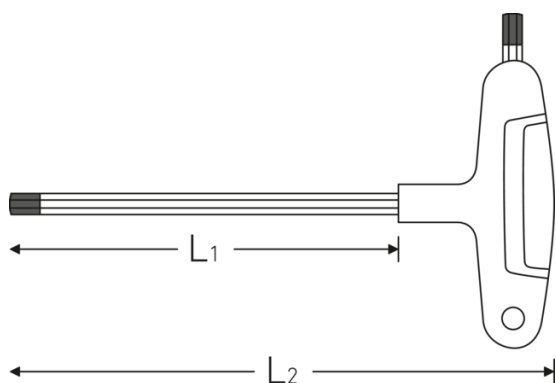

## Sechskant-Schraubendreher

10768

Art.-Nr. **43253100**  
GTIN **4018754319435**  
Modell **10768 10**

### Bezeichnung.

Sechskant-Schraubendreher Abtriebssechskant 10 mm L.200mm

### Eigenschaften.

- für Innensechskantschrauben
- mit 2 Abtrieben
- schwarze Spitze
- mit 2-Komponenten-Quergriff
- Chrome Alloy Steel, mattverchromt

### Technische Attribute.

Abtriebsprofil	Sechskant
Abtriebssechskant außen (mm)	10 mm
L1	200 mm
L2	235 mm