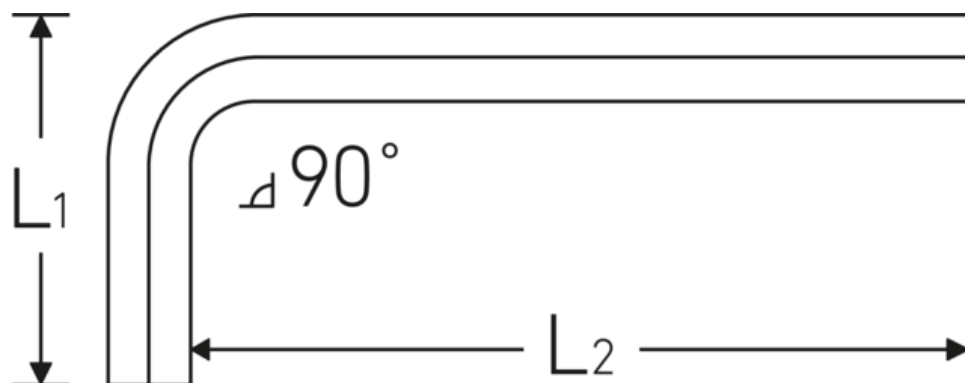

Sechskant-Winkelschraubendreher

10760

Art.-Nr. **43153002**
GTIN **4018754332090**
Modell **10760 2**
WINKELSCHRAUBENDREHER
SECHSKANT

Bezeichnung. Sechskant-Winkelschraubendreher Abtriebssechskant 2mm L.18mm x 52mm

Eigenschaften.

- für **metrische** Innensechskantschrauben
- Chrome Alloy Steel, vernickelt (0,9 mm brüniert)
- DIN ISO 2936

Technische Zeichnung.

Technische Attribute.

Abtriebsprofil	Sechskant
Abtriebssechskant außen (mm)	2 mm
DIN	DIN ISO 2936
L1	18 mm
L2	52 mm

Logistikdaten.

Tiefe mm (IFS)	52
Breite mm (IFS)	17
Höhe mm (IFS)	2
WEEE/ElektroG	nicht ear-pflichtig
Länge (verpackt, mm)	175
Breite (verpackt, mm)	100

Höhe (verpackt, mm)	3
Volumen (verpackt, dm³)	0.0525 dm ³
Art.-Nr.	43153002
Gewicht (brutto, kg)	0,020
Gewicht PAP (kg)	0,000
Gewicht PVC (kg)	0,004
GTIN	4018754332090
Ursprungsland AWR	GERMANY
Ursprungsregion	Nordrhein-Westfalen
Zolltarifnr.	82054000
Packnorm	10
Gewicht (g)	2 g