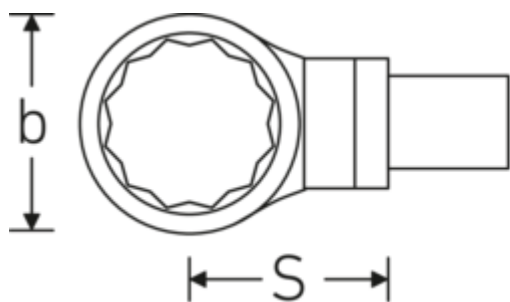

## Ring-Einsteckwerkzeuge

**732/100**

Art.-Nr. **58221050**  
GTIN **4018754238835**  
Modell **732/100 SW 50**

### Bezeichnung.

Ring-Einsteckwerkzeug SW 50mm Wkz.Aufn.22 x 28

### Eigenschaften.

- Doppelsechskant mit AS-Drive-Profil
- für Drehmomentschlüssel mit Vierkantaufnahme
- Verchromung über Nickel, dauerhaft und abplatzsicher
- im Gesenk geschmiedet, gehärtet und im Ölbad abgekühlt
- stark belastbar, außergewöhnlich langlebig

### Technische Attribute.

Breite mm (b)	75 mm
Größe Wkz.-Aufnahme [Innenvierkant]	22 x 28 mm
Höhe mm (h)	20 mm
S	55 mm
Schlüsselweite [mm]	50 mm