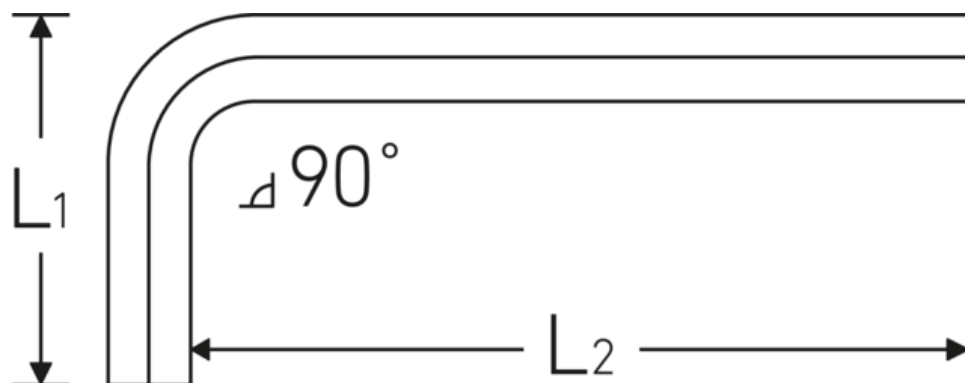

Sechskant-Winkelschraubendreher

10760

Art.-Nr. 43153130
GTIN 4018754332076
Modell 10760 1.3MM 0.050 ZOLL
WINKELSCHRAUBENDREHER
SECHSKANT

Bezeichnung. Sechskant-Winkelschraubendreher Abtriebssechskant 1,3mm L.13mm x 41 mm

Eigenschaften.

- für **metrische** Innensechskantschrauben
- Chrome Alloy Steel, vernickelt (0,9 mm brüniert)
- DIN ISO 2936

Technische Zeichnung.

Technische Attribute.

Abtriebsprofil	Sechskant
Abtriebssechskant außen (mm)	1,3 mm
DIN	DIN ISO 2936
L1	13 mm
L2	41 mm

Logistikdaten.

Tiefe mm (IFS)	40
Breite mm (IFS)	12
Höhe mm (IFS)	1
WEEE/ElektroG	nicht ear-pflichtig
Länge (verpackt, mm)	175
Breite (verpackt, mm)	100

Höhe (verpackt, mm)	2
Volumen (verpackt, dm³)	0.035 dm ³
Art.-Nr.	43153130
Gewicht (brutto, kg)	0,014
Gewicht PAP (kg)	0,000
Gewicht PVC (kg)	0,004
GTIN	4018754332076
Ursprungsland AWR	GERMANY
Ursprungsregion	Nordrhein-Westfalen
Zolltarifnr.	82041100
Packnorm	10
Gewicht (g)	7 g