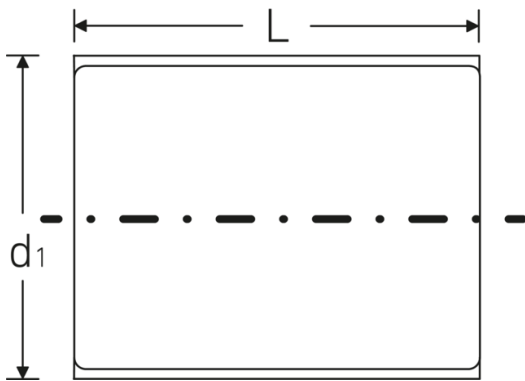

## Technische Attribute.

Abtriebsprofil	Doppelsechskant AS-Drive
Antriebsvierkant innen (Zoll)	3/8 "
d1	20,6 mm
DIN	DIN EN 60900
Länge mm (L)	45 mm
Schlüsselweite [mm]	11 mm