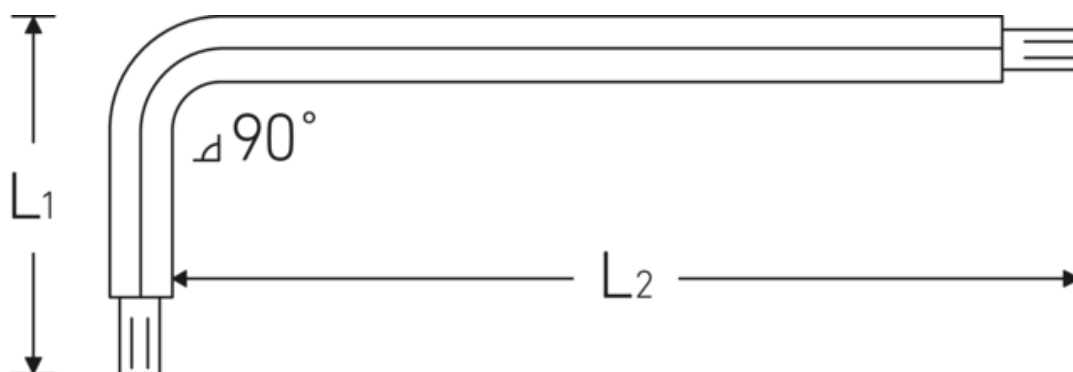

TORX® Kugelkopf- Winkelschraubendreher

10771

Art.-Nr. 43273030
GTIN 4018754332724
Modell 10771 T30 KUGELKOPF-
WINKELSCHRAUBENDREHER
TORX

Bezeichnung. TORX® Kugelkopf-Winkelschraubendreher L.38mm x 191mm

Eigenschaften.

- lange Ausführung
- für Innen-TORX® Schrauben
- Kugelkopf am langen Schaftende
- Schwenkwinkel bis 25° zu jeder Seite
- Chrome Alloy Steel, vernickelt

Technische Zeichnung.

Technische Attribute.

Abtriebsprofil	TORX®
Größe Abtriebsprofil	T30
L1	38 mm
L2	191 mm

Logistikdaten.

Tiefe mm (IFS)	123
Breite mm (IFS)	28
Höhe mm (IFS)	6
WEEE/ElektroG	nicht ear-pflichtig

Länge (verpackt, mm)	123
Breite (verpackt, mm)	28
Höhe (verpackt, mm)	6
Volumen (verpackt, dm³)	0.020664 dm ³
Art.-Nr.	43273030
Gewicht (brutto, kg)	0,300
Gewicht PAP (kg)	0,000
Gewicht PVC (kg)	0,000
GTIN	4018754332724
Ursprungsland AWR	GERMANY
Ursprungsregion	Nordrhein-Westfalen
Zolltarifnr.	82041100
Packnorm	10
Gewicht (g)	30 g

Varianten.

Art.-Nr.	Modell-Nr. (ERP)	Bezeichnung	GTIN
43273009	10771 T9 KUGELKOPF- WINKELSCHRAUBENDREHER TORX	TORX® Kugelkopf- Winkelschraubendreher L.18mm x 67mm	4018754332663
43273010	10771 T10 KUGELKOPF- WINKELSCHRAUBENDREHER TORX	TORX® Kugelkopf- Winkelschraubendreher L.23mm x 121mm	4018754332670
43273015	10771 T15 KUGELKOPF- WINKELSCHRAUBENDREHER TORX	TORX® Kugelkopf- Winkelschraubendreher L.27mm x 136mm	4018754332687
43273020	10771 T20 KUGELKOPF- WINKELSCHRAUBENDREHER TORX	TORX® Kugelkopf- Winkelschraubendreher L.29mm x 148mm	4018754332694
43273025	10771 T25 KUGELKOPF- WINKELSCHRAUBENDREHER TORX	TORX® Kugelkopf- Winkelschraubendreher L.33mm x 163mm	4018754332700
43273027	10771 T27 KUGELKOPF- WINKELSCHRAUBENDREHER TORX	TORX® Kugelkopf- Winkelschraubendreher L.36mm x 176mm	4018754332717
43273030	10771 T30 KUGELKOPF- WINKELSCHRAUBENDREHER TORX	TORX® Kugelkopf- Winkelschraubendreher L.38mm x 191mm	4018754332724
43273040	10771 T40 KUGELKOPF- WINKELSCHRAUBENDREHER TORX	TORX® Kugelkopf- Winkelschraubendreher L.43mm x 210mm	4018754332731