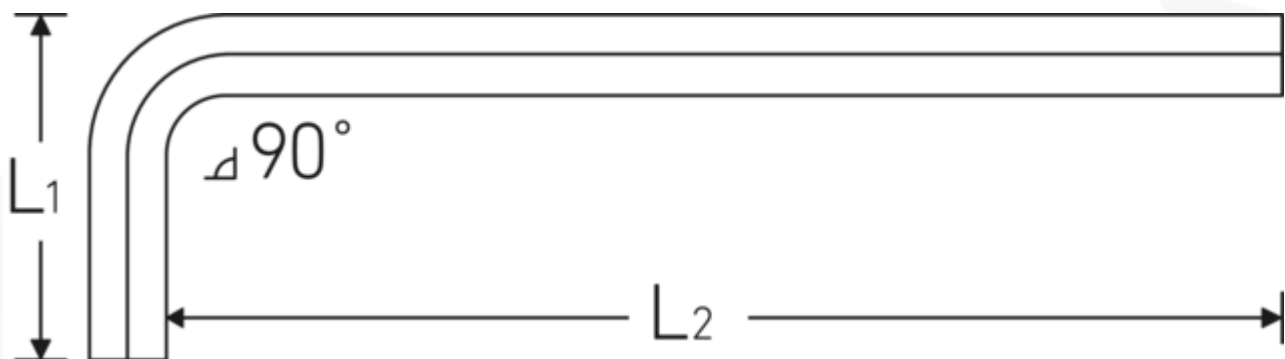

Sechskant-Winkelschraubendreher

10765

Art.-Nr. 43213006

GTIN 4018754332472

Modell 10765 6

WINKELSCHRAUBENDREHER
SECHSKANT

Bezeichnung.

Sechskant-Winkelschraubendreher Abtriebssechskant 6mm L.32mm x 180mm

Eigenschaften.

- extra lange Ausführung
- für **metrische** Innensechskantschrauben
- Chrome Alloy Steel, vernickelt
- DIN ISO 2936

Technische Zeichnung.

Technische Attribute.

Abtriebssechskant außen (mm)	6 mm
DIN	DIN ISO 2936
Inhalt	436459
L1	32 mm
L2	180 mm

Logistikdaten.

Tiefe mm (IFS)	185
Breite mm (IFS)	6
Höhe mm (IFS)	7
WEEE/ElektroG	nicht ear-pflichtig
Länge (verpackt, mm)	185
Breite (verpackt, mm)	6
Höhe (verpackt, mm)	7
Volumen (verpackt, dm3)	0.00777 dm3
Art.-Nr.	43213006
Gewicht (brutto, kg)	0,500
Gewicht PAP (kg)	0,000
Gewicht PVC (kg)	0,000
GTIN	4018754332472
Ursprungsland AWR	GERMANY
Ursprungsregion	Nordrhein-Westfalen
Zolltarifnr.	82054000
Packnorm	10
Gewicht (g)	50 g

Varianten.

Art.-Nr.	Modell-Nr. (ERP)	Bezeichnung	GTIN
43213015	10765 1.5 WINKELSCHRAUBENDREHER SECHSKANT	Sechskant-Winkelschraubendreher Abtriebssechskant 1,5mm L.14mm x 90mm	4018754332410
43213002	10765 2 WINKELSCHRAUBENDREHER SECHSKANT	Sechskant-Winkelschraubendreher Abtriebssechskant 2mm L.16mm x 100mm	4018754332427
43213025	10765 2.5 WINKELSCHRAUBENDREHER SECHSKANT	Sechskant-Winkelschraubendreher Abtriebssechskant 2,5mm L.18mm x 112mm	4018754332434
43213003	10765 3 WINKELSCHRAUBENDREHER SECHSKANT	Sechskant-Winkelschraubendreher Abtriebssechskant 3mm L.20mm x 126mm	4018754332441
43213004	10765 4 WINKELSCHRAUBENDREHER SECHSKANT	Sechskant-Winkelschraubendreher Abtriebssechskant 4mm L.25mm x 140mm	4018754332458
43213005	10765 5 WINKELSCHRAUBENDREHER SECHSKANT	Sechskant-Winkelschraubendreher Abtriebssechskant 5mm L.28mm x 160mm	4018754332465