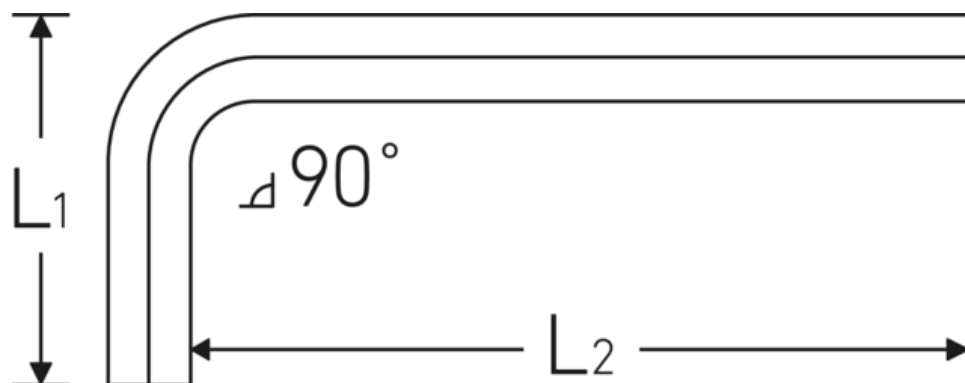

## Sechskant-Winkelschraubendreher

10760

Art.-Nr. **43153003**  
 GTIN **4018754332113**  
 Modell **10760 3**  
**WINKELSCHRAUBENDREHER**  
**SECHSKANT**

**Bezeichnung.** Sechskant-Winkelschraubendreher Abtriebssechskant 3mm L.23mm x 66mm

**Eigenschaften.**

- für **metrische** Innensechskantschrauben
- Chrome Alloy Steel, vernickelt (0,9 mm brüniert)
- DIN ISO 2936

### Technische Attribute.

Abtriebsprofil	Sechskant
Abtriebssechskant außen (mm)	3 mm
DIN	DIN ISO 2936
L1	23 mm
L2	66 mm

### Logistikdaten.

Tiefe mm (IFS)	66
Breite mm (IFS)	21
Höhe mm (IFS)	3
WEEE/ElektroG	nicht ear-pflichtig
Länge (verpackt, mm)	170
Breite (verpackt, mm)	100

<b>Höhe (verpackt, mm)</b>	5
<b>Volumen (verpackt, dm<sup>3</sup>)</b>	0.085 dm <sup>3</sup>
<b>Art.-Nr.</b>	43153003
<b>Gewicht (brutto, kg)</b>	0,050
<b>Gewicht PAP (kg)</b>	0,000
<b>Gewicht PVC (kg)</b>	0,002
<b>GTIN</b>	4018754332113
<b>Ursprungsland AWR</b>	GERMANY
<b>Ursprungsregion</b>	Nordrhein-Westfalen
<b>Zolltarifnr.</b>	82054000
<b>Packnorm</b>	10
<b>Gewicht (g)</b>	5 g