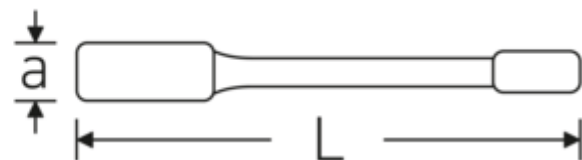

Technische Zeichnung.

Technische Attribute.

a	41,5 mm
Breite mm (b)	152 mm
DIN	DIN 7444
Länge mm (L)	400 mm
Legierung	Spezialstahl
Oberfläche	stahlgrau
Schlüsselweite 1 [mm]	100 mm

Logistikdaten.

Tiefe mm (IFS)	420
Breite mm (IFS)	155
Höhe mm (IFS)	45
WEEE/ElektroG	nicht ear-pflichtig
Länge (verpackt, mm)	420
Breite (verpackt, mm)	155
Höhe (verpackt, mm)	45
Volumen (verpackt, dm³)	2.9295 dm³
Art.-Nr.	42050100
Gewicht (brutto, kg)	6,560