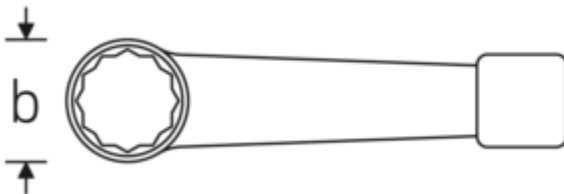

### Bezeichnung.

Schlagringschlüssel SW 100mm L.400mm Spezialstahl

### Technische Attribute.

a	41,5 mm
Breite mm (b)	152 mm
DIN	DIN 7444
Länge mm (L)	400 mm
Legierung	Spezialstahl
Oberfläche	stahlgrau
Schlüsselweite 1 [mm]	100 mm