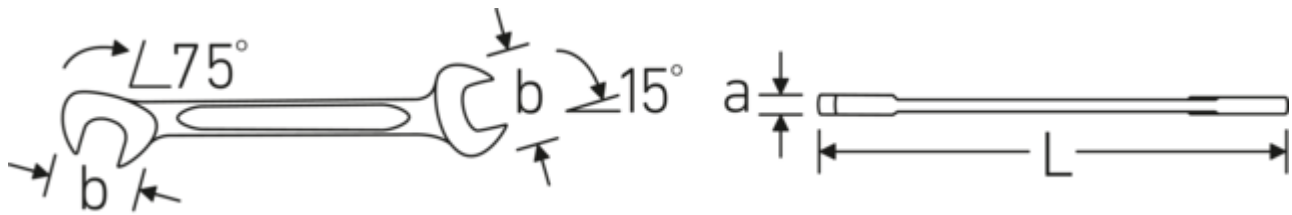

#### Eigenschaften.

- **metrische, gleiche** Schlüsselweiten
- gerade Ausführung, Maulstellung 15° und 75°
- stabile, schlanke und leichte Konstruktion
- hohe Biegefestigkeit durch Doppel-T-Profil
- griffige, hautsympatische Oberfläche durch STAHLWILLE Rundfinish
- extrem belastbar, außergewöhnlich langlebig
- im Gesenk geschmiedet, gehärtet und im Ölbad abgekühlt
- Chrome Alloy Steel, verchromt

#### Doppel-T-Profil

Unsere Maul- und Ringschlüssel verfügen über eine zusätzliche Vertiefung in der Mitte des Werkzeugs. Ähnlich dem Prinzip eines Doppel-T-Trägers wird damit eine enorme Belastbarkeit und maximale Biegefestigkeit bei geringerem Gewicht erreicht.

#### Offset Shaft Design

Unsere Schraubenschlüssel sind so konstruiert, dass sie an den Belastungszonen, wo die größten Kräfte einwirken - nämlich an der Verbindung zwischen Maul und Schaft - zusätzlich verstärkt sind, um so eine Verformung zu verhindern.

## Technische Attribute.

a	2 mm
Breite mm (b)	10,5 mm
Länge mm (L)	70 mm
Legierung	Chrome-Alloy-Steel, verchromt
Maulstellung	15/75 °
Oberfläche	verchromt
Schlüsselweite 1 [mm]	4,5 mm
Schlüsselweite 2 [mm]	4,5 mm