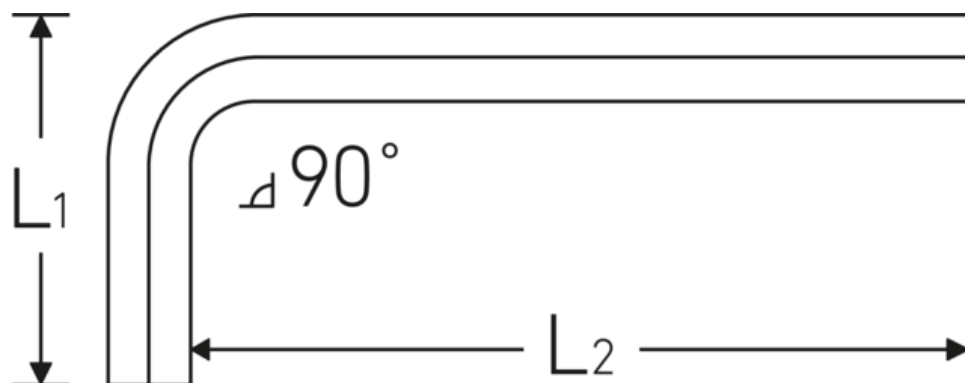

Sechskant-Winkelschraubendreher

10760

Art.-Nr. **43153024**
 GTIN **4018754332236**
 Modell **10760 24**
WINKELSCHRAUBENDREHER
SECHSKANT

Bezeichnung. Sechskant-Winkelschraubendreher Abtriebssechskant 24mm L.90mm x 224mm

Eigenschaften.

- für **metrische** Innensechskantschrauben
- Chrome Alloy Steel, vernickelt (0,9 mm brüniert)
- DIN ISO 2936

Technische Zeichnung.

Technische Attribute.

Abtriebsprofil	Sechskant
Abtriebssechskant außen (mm)	24 mm
DIN	DIN ISO 2936
L1	90 mm
L2	224 mm

Logistikdaten.

Tiefe mm (IFS)	233
Breite mm (IFS)	112
Höhe mm (IFS)	27
WEEE/ElektroG	nicht ear-pflichtig
Länge (verpackt, mm)	340
Breite (verpackt, mm)	106

Höhe (verpackt, mm)	28
Volumen (verpackt, dm³)	1.00912 dm ³
Art.-Nr.	43153024
Gewicht (brutto, kg)	1,216
Gewicht PAP (kg)	0,000
Gewicht PVC (kg)	0,008
GTIN	4018754332236
Ursprungsland AWR	GERMANY
Ursprungsregion	Nordrhein-Westfalen
Zolltarifnr.	82054000
Packnorm	1
Gewicht (g)	1220 g