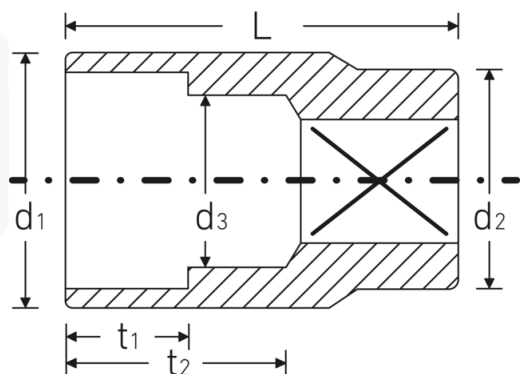

Steckschlüsseinsätze 1/2", metrisch

50

Art.-Nr. 03010022

GTIN 4018754005307

Modell 50 22

Bezeichnung.

1/2 " Steckschlüsseinsatz SW 22mm L.42mm

Eigenschaften.

- Doppelsechskant mit AS-Drive-Profil
- 1/2" Innenvierkant-Antrieb
- HPQ® Hochleistungsstahl, verchromt
- DIN 3124 / ISO 2725-1 / DIN EN 3709 / ASME B 107.5 M

Technologien und Leistungsmerkmale.

High Performance Quality (HPQ®)

Technische Zeichnung.

Technische Attribute.

Abtriebsprofil	Doppelsechskant AS-Drive
Antriebsvierkant innen (Zoll)	1/2 "
d1	29,7 mm
d2	26 mm
d3	21 mm
DIN	DIN 3124 / ISO 2725-1, DIN EN 3709, ASME B 107.5 M
Länge mm (L)	42 mm
Schlüsselweite [mm]	22 mm
t1	16,5 mm
t2	24,9 mm

Varianten.

Art.-Nr.	Modell-Nr. (ERP)	Bezeichnung	GTIN
03010008	50 8	1/2 " Steckschlüsseleinsatz SW 8mm L.38mm	4018754005161
03010009	50 9	1/2 " Steckschlüsseleinsatz SW 9mm L.38mm	4018754005178
03010010	50 10	1/2 " Steckschlüsseleinsatz SW 10mm L.38mm	4018754005185
03010011	50 11	1/2 " Steckschlüsseleinsatz SW 11mm L.38mm	4018754005192
03010012	50 12	1/2 " Steckschlüsseleinsatz SW 12mm L.38mm	4018754005208
03010013	50 13	1/2 " Steckschlüsseleinsatz SW 13mm L.38mm	4018754005215
03010014	50 14	1/2 " Steckschlüsseleinsatz SW 14mm L.38mm	4018754005222
03010015	50 15	1/2 " Steckschlüsseleinsatz SW 15mm L.38mm	4018754005239
03010016	50 16	1/2 " Steckschlüsseleinsatz SW 16mm L.38mm	4018754005246
03010017	50 17	1/2 " Steckschlüsseleinsatz SW 17mm L.38mm	4018754005253
03010018	50 18	1/2 " Steckschlüsseleinsatz SW 18mm L.38mm	4018754005260
03010019	50 19	1/2 " Steckschlüsseleinsatz SW 19mm L.38mm	4018754005277
03010020	50 20	1/2 " Steckschlüsseleinsatz SW 20mm L.42mm	4018754005284
03010021	50 21	1/2 " Steckschlüsseleinsatz SW 21mm L.42mm	4018754005291