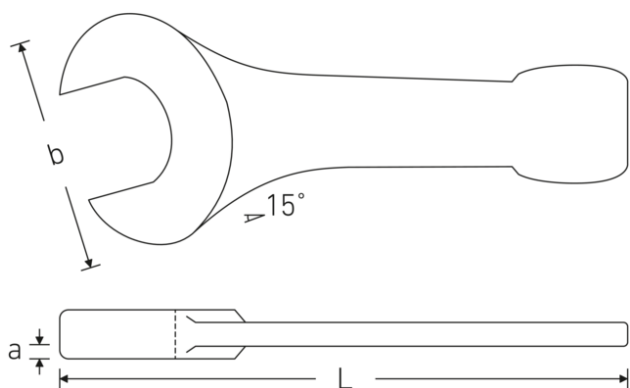

Schlagmaulschlüssel

4204

Art.-Nr. 42040075
GTIN 4018754023769
Modell 4204 75

Bezeichnung. Schlagmaulschlüssel SW 75mm L.375mm

Eigenschaften.

- Spezialstahl, stahlgrau
- DIN 133

Technische Zeichnung.

Technische Attribute.

a	30 mm
Breite mm (b)	154 mm
DIN	DIN 133
Länge mm (L)	375 mm
Legierung	Spezialstahl
Oberfläche	stahlgrau
Schlüsselweite 1 [mm]	75 mm

Logistikdaten.

Tiefe mm (IFS)	373
Breite mm (IFS)	158
Höhe mm (IFS)	31
WEEE/ElektroG	nicht ear-pflichtig
Länge (verpackt, mm)	373
Breite (verpackt, mm)	158
Höhe (verpackt, mm)	31

Volumen (verpackt, dm3)	1.826954 dm3
Art.-Nr.	42040075
Gewicht (brutto, kg)	3,940
Gewicht PAP (kg)	0,000
Gewicht PVC (kg)	0,000
GTIN	4018754023769
Ursprungsland AWR	GERMANY
Ursprungsregion	Nordrhein-Westfalen
Zolltarifnr.	82041100
Packnorm	1
Gewicht (g)	4163 g