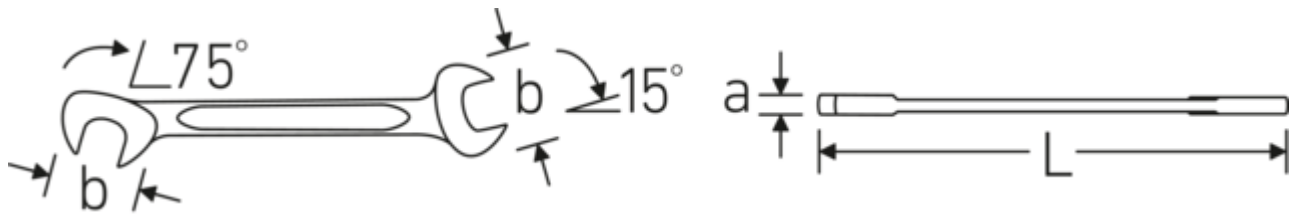

#### Eigenschaften.

- **metrische, gleiche** Schlüsselweiten
- gerade Ausführung, Maulstellung 15° und 75°
- stabile, schlanke und leichte Konstruktion
- hohe Biegefestigkeit durch Doppel-T-Profil
- griffige, hautsympatische Oberfläche durch STAHLWILLE Rundfinish
- extrem belastbar, außergewöhnlich langlebig
- im Gesenk geschmiedet, gehärtet und im Ölbad abgekühlt
- Chrome Alloy Steel, verchromt

#### Doppel-T-Profil

Unsere Maul- und Ringschlüssel verfügen über eine zusätzliche Vertiefung in der Mitte des Werkzeugs. Ähnlich dem Prinzip eines Doppel-T-Trägers wird damit eine enorme Belastbarkeit und maximale Biegefestigkeit bei geringerem Gewicht erreicht.

#### Offset Shaft Design

Unsere Schraubenschlüssel sind so konstruiert, dass sie an den Belastungszonen, wo die größten Kräfte einwirken - nämlich an der Verbindung zwischen Maul und Schaft - zusätzlich verstärkt sind, um so eine Verformung zu verhindern.

## Technische Attribute.

a	3 mm
Breite mm (b)	24,2 mm
Länge mm (L)	116 mm
Legierung	Chrome-Alloy-Steel, verchromt
Maulstellung	15/75 °
Oberfläche	verchromt
Schlüsselweite 1 [mm]	11 mm
Schlüsselweite 2 [mm]	11 mm