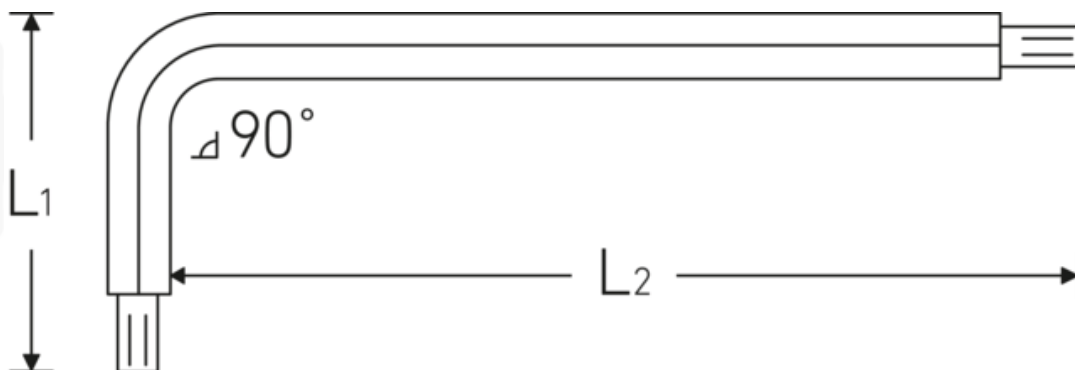

Sechskant-Kugelpopf- Winkelschraubendreher

10767

Art.-Nr. 43260010
GTIN 4018754027927
Modell 10767 10 KUGELKOPF-
WINKELSCHRAUBENDREHER
SECHSKANT

Bezeichnung. Sechskant-Kugelpopf-Winkelschraubendreher Abtriebssechskant 10mm L.40mm x 222mm

Eigenschaften.

- für Innensechskantschrauben
- mit Kugelpopf am langen Schaftende
- Schwenkwinkel bis 25° nach jeder Seite
- Chrom-Vanadium, brüniert

Produkthighlights.

Widerstandsfähiger Chrome Alloy Steel.

Technische Zeichnung.

Technische Attribute.

| | |
|------------------------------|-----------|
| Abtriebsprofil | Sechskant |
| Abtriebssechskant außen (mm) | 10 mm |
| L1 | 40 mm |
| L2 | 222 mm |
| Länge mm (L) | 232 mm |