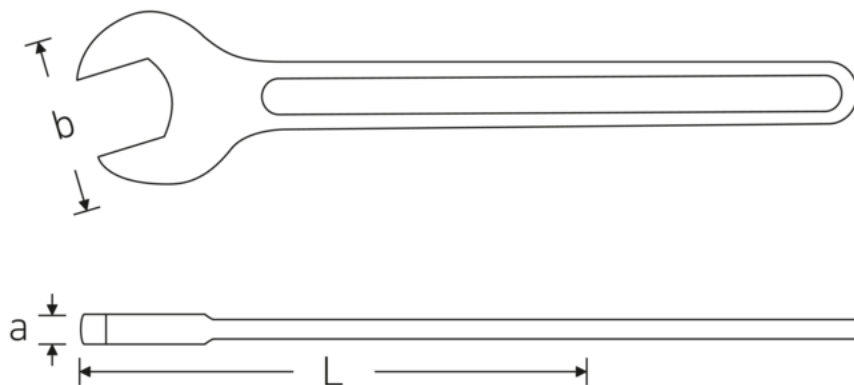

Einmaulschlüssel, metrisch

4004

Art.-Nr. **40040900**
GTIN **4018754018451**
Modell **4004 90**

Bezeichnung. Einmaulschlüssel SW 90mm L.690mm

Eigenschaften.

- Spezialstahl, stahlgrau
- DIN 894 bis 85 mm

Technische Zeichnung.

Technische Attribute.

a	23 mm
Breite mm (b)	173 mm
DIN	DIN 894
Länge mm (L)	690 mm
Legierung	Spezialstahl
Oberfläche	stahlgrau
Schlüsselweite 1 [mm]	90 mm

Logistikdaten.

Tiefe mm (IFS)	690
Breite mm (IFS)	169
Höhe mm (IFS)	24
WEEE/ElektroG	nicht ear-pflichtig
Länge (verpackt, mm)	690
Breite (verpackt, mm)	169
Höhe (verpackt, mm)	24

Volumen (verpackt, dm3)	2.79864 dm3
Art.-Nr.	40040900
Gewicht (brutto, kg)	3,425
Gewicht PAP (kg)	0,000
Gewicht PVC (kg)	0,000
GTIN	4018754018451
Ursprungsland AWR	GERMANY
Ursprungsregion	Nordrhein-Westfalen
Zolltarifnr.	82041100
Packnorm	1
Gewicht (g)	3425 g