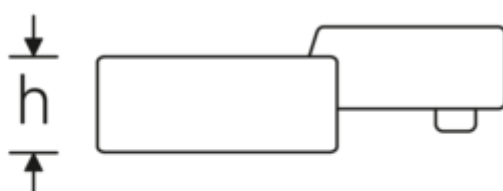

Ring-Einsteckwerkzeuge

732/40

Art.-Nr. 58224027
GTIN 4018754034291
Modell 732/40 27

Bezeichnung.

Ring-Einsteckwerkzeug SW 27mm Wkz.Aufn.14 x 18

Eigenschaften.

- Doppelsechskant mit AS-Drive-Profil
- für Drehmomentschlüssel mit Vierkantaufnahme
- Verchromung über Nickel, dauerhaft und abplatzsicher
- im Gesenk geschmiedet, gehärtet und im Ölbad abgekühlt
- stark belastbar, außergewöhnlich langlebig

Technische Zeichnung.

Technische Attribute.

Breite mm (b)	42,5 mm
Größe Wkz.-Aufnahme [Innenvierkant]	14 x 18 mm
Höhe mm (h)	17 mm
S	25 mm

Logistikdaten.

Tiefe mm (IFS)	72
Breite mm (IFS)	42
Höhe mm (IFS)	21
WEEE/ElektroG	nicht ear-pflichtig
Länge (verpackt, mm)	78

Schlüsselweite [mm]	27 mm	Breite (verpackt, mm)	45
		Höhe (verpackt, mm)	22
		Volumen (verpackt, dm³)	0.07722 dm ³
		Art.-Nr.	58224027
		Gewicht (brutto, kg)	0,175
		Gewicht PAP (kg)	0,000
		Gewicht PVC (kg)	0,003
		GTIN	4018754034291
		Ursprungsland AWR	GERMANY
		Ursprungsregion	Nordrhein-Westfalen
		Zolltarifnr.	82041100
		Packnorm	1
		Gewicht (g)	162 g