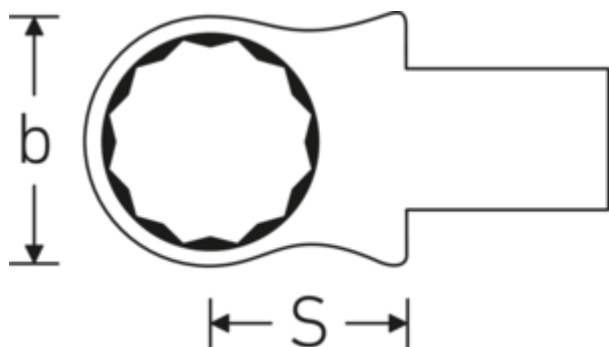

Ring-Einsteckwerkzeuge

732/40

Art.-Nr. 58224027
GTIN 4018754034291
Modell 732/40 27

Bezeichnung.

Ring-Einsteckwerkzeug SW 27mm Wkz.Aufn.14 x 18

Eigenschaften.

- Doppelsechskant mit AS-Drive-Profil
- für Drehmomentschlüssel mit Vierkantaufnahme
- Verchromung über Nickel, dauerhaft und abplatzsicher
- im Gesenk geschmiedet, gehärtet und im Ölbad abgekühlt
- stark belastbar, außergewöhnlich langlebig

Technische Zeichnung.

Technische Attribute.

Breite mm (b)	42,5 mm
Größe Wkz.-Aufnahme [Innenvierkant]	14 x 18 mm
Höhe mm (h)	17 mm
S	25 mm

Logistikdaten.

Tiefe mm (IFS)	72
Breite mm (IFS)	42
Höhe mm (IFS)	21
WEEE/ElektroG	nicht ear-pflichtig
Länge (verpackt, mm)	78

Schlüsselweite [mm]	27 mm	Breite (verpackt, mm)	45
		Höhe (verpackt, mm)	22
		Volumen (verpackt, dm³)	0.07722 dm ³
		Art.-Nr.	58224027
		Gewicht (brutto, kg)	0,175
		Gewicht PAP (kg)	0,000
		Gewicht PVC (kg)	0,003
		GTIN	4018754034291
		Ursprungsland AWR	GERMANY
		Ursprungsregion	Nordrhein-Westfalen
		Zolltarifnr.	82041100
		Packnorm	1
		Gewicht (g)	162 g