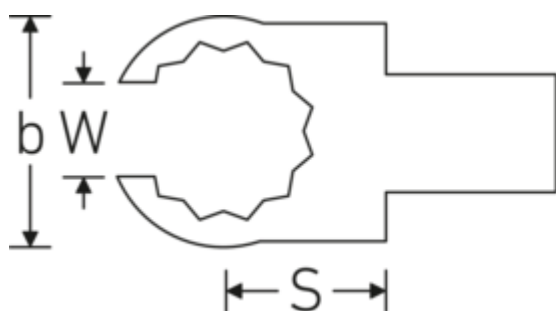

## OPEN RING-Einsteckwerkzeuge

**733/10**

Art.-Nr. **58231013**  
GTIN **4018754034383**  
Modell **733/10 13**

### Bezeichnung.

OPEN RING-Einsteckwerkzeug SW 13mm Wkz.Aufn.9 x 12

### Eigenschaften.

- Doppelsechskant mit AS-Drive-Profil
- für Drehmomentschlüssel mit Vierkantaufnahme
- Verchromung über Nickel, dauerhaft und abplatzsicher
- im Gesenk geschmiedet, gehärtet und im Ölbad abgekühlt
- stark belastbar, außergewöhnlich langlebig

### Technische Attribute.

Breite mm (b)	26 mm
Größe Wkz.-Aufnahme [Innenvierkant]	9 x 12 mm
Höhe mm (h)	12 mm
S	17,5 mm
Schlüsselweite [mm]	13 mm