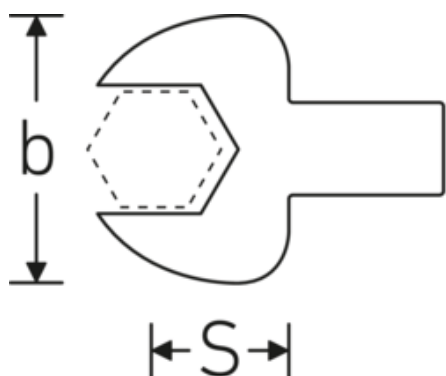

### Bezeichnung.

Maul-Einsteckwerkzeug SW 38mm Wkz.Aufn.14 x 18

### Technische Attribute.

Breite mm (b)	74 mm
Größe Wkz.-Aufnahme [Innenvierkant]	14 x 18 mm
Höhe mm (h)	15 mm
S	32,5 mm
Schlüsselweite [mm]	38 mm