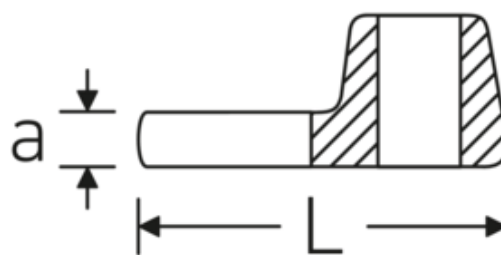

Crowfoot-Schlüssel, metrisch

540

Art.-Nr. 02200046
GTIN 4018754141142
Modell 540 46

Bezeichnung. 3/8 " Crowfoot-Schlüssel SW 46mm L.72mm

Eigenschaften. • Chrome Alloy Steel, verchromt

Technische Zeichnung.

Technische Attribute.

a	8 mm
Antriebsvierkant innen (Zoll)	3/8 "
Breite mm (b)	82 mm
Länge mm (L)	72 mm
S	43,1 mm
Schlüsselweite [mm]	46 mm

Logistikdaten.

Tiefe mm (IFS)	72
Breite mm (IFS)	81
Höhe mm (IFS)	17
WEEE/ElektroG	nicht ear-pflichtig
Länge (verpackt, mm)	80
Breite (verpackt, mm)	81
Höhe (verpackt, mm)	18