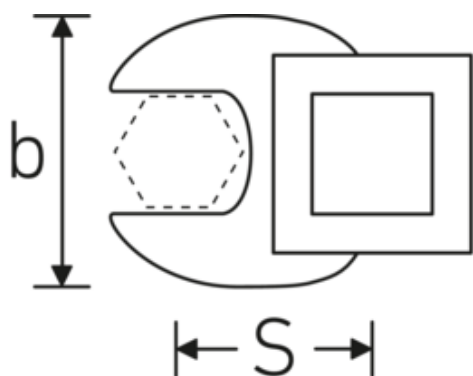

Crowfoot-Schlüssel, metrisch

540

Art.-Nr. 02200046
GTIN 4018754141142
Modell 540 46

Bezeichnung. 3/8 " Crowfoot-Schlüssel SW 46mm L.72mm

Eigenschaften. • Chrome Alloy Steel, verchromt

Technische Zeichnung.

Technische Attribute.

a	8 mm
Antriebsvierkant innen (Zoll)	3/8 "
Breite mm (b)	82 mm
Länge mm (L)	72 mm
S	43,1 mm
Schlüsselweite [mm]	46 mm

Logistikdaten.

Tiefe mm (IFS)	72
Breite mm (IFS)	81
Höhe mm (IFS)	17
WEEE/ElektroG	nicht ear-pflichtig
Länge (verpackt, mm)	80
Breite (verpackt, mm)	81
Höhe (verpackt, mm)	18