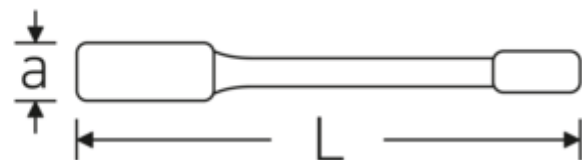

Technische Zeichnung.

Technische Attribute.

a	19,5 mm
Breite mm (b)	60 mm
DIN	DIN 7444
Länge mm (L)	205 mm
Legierung	Spezialstahl
Oberfläche	stahlgrau
Schlüsselweite 1 [mm]	36 mm

Logistikdaten.

Tiefe mm (IFS)	205
Breite mm (IFS)	58
Höhe mm (IFS)	18
WEEE/ElektroG	nicht ear-pflichtig
Länge (verpackt, mm)	205
Breite (verpackt, mm)	58
Höhe (verpackt, mm)	18
Volumen (verpackt, dm³)	0.21402 dm³
Art.-Nr.	42050036
Gewicht (brutto, kg)	0,505