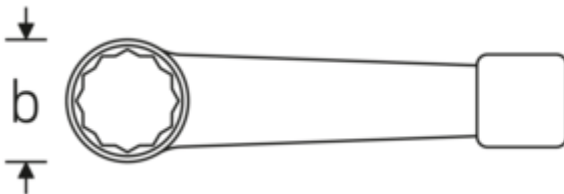

### Bezeichnung.

Schlagringschlüssel SW 36mm L.205mm Spezialstahl

### Technische Attribute.

|                       |              |
|-----------------------|--------------|
| a                     | 19,5 mm      |
| Breite mm (b)         | 60 mm        |
| DIN                   | DIN 7444     |
| Länge mm (L)          | 205 mm       |
| Legierung             | Spezialstahl |
| Oberfläche            | stahlgrau    |
| Schlüsselweite 1 [mm] | 36 mm        |