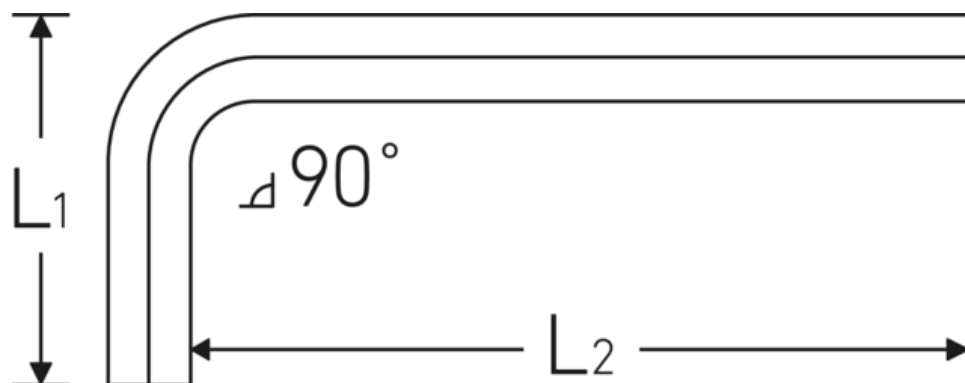

## Sechskant-Winkelschraubendreher

10760

Art.-Nr. **43153027**  
 GTIN **4018754332243**  
 Modell **10760 27**  
**WINKELSCHRAUBENDREHER**  
**SECHSKANT**

**Bezeichnung.** Sechskant-Winkelschraubendreher Abtriebssechskant 27mm L.100mm x 250mm

**Eigenschaften.**

- für **metrische** Innensechskantschrauben
- Chrome Alloy Steel, vernickelt (0,9 mm brüniert)
- DIN ISO 2936

### Technische Attribute.

|                              |              |
|------------------------------|--------------|
| Abtriebsprofil               | Sechskant    |
| Abtriebssechskant außen (mm) | 27 mm        |
| DIN                          | DIN ISO 2936 |
| L1                           | 100 mm       |
| L2                           | 250 mm       |