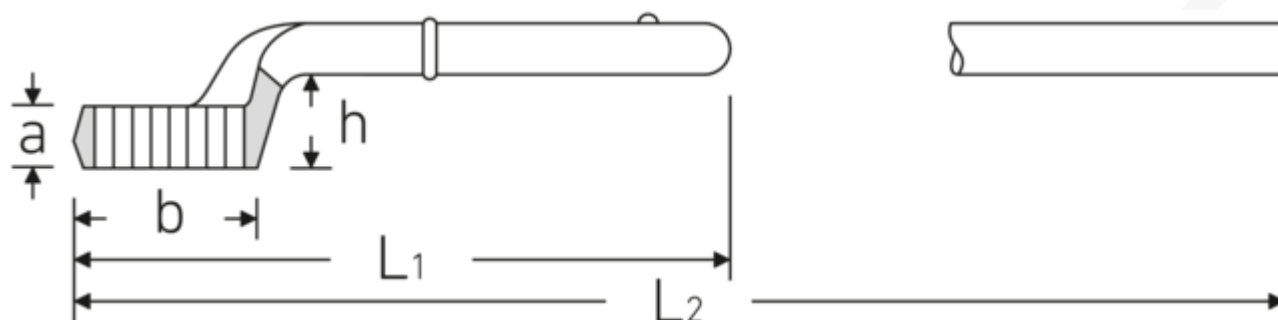

Zugringschlüssel

5

Art.-Nr. 42020042

GTIN 4018754023493

Modell 5 42

Bezeichnung.

Zugringschlüssel SW 42mm L.265mm

Eigenschaften.

- mit Doppelsechskant
- ohne Handgriff
- L₂ = Länge mit Handgriff Nr. 5 1/2
- Chrome Alloy Steel, verchromt

Technische Zeichnung.

Technische Attribute.

a	22 mm
Breite mm (b)	62 mm
für Modell	2
Höhe mm (h)	39,5 mm
L1	265 mm
L2	750 mm

Logistikdaten.

Tiefe mm (IFS)	270
Breite mm (IFS)	63
Höhe mm (IFS)	55
WEEE/ElektroG	nicht ear-pflichtig
Länge (verpackt, mm)	270
Breite (verpackt, mm)	63

Legierung	Chrome-Alloy-Steel, verchromt	Höhe (verpackt, mm)	55
Oberfläche	verchromt	Volumen (verpackt, dm³)	0.93555 dm ³
Schlüsselweite 1 [mm]	42 mm	Art.-Nr.	42020042
		Gewicht (brutto, kg)	0,919
		Gewicht PAP (kg)	0,000
		Gewicht PVC (kg)	0,000
		GTIN	4018754023493
		Ursprungsland AWR	GERMANY
		Ursprungsregion	Nordrhein-Westfalen
		Zolltarifnr.	82041100
		Packnorm	1
		Gewicht (g)	919 g