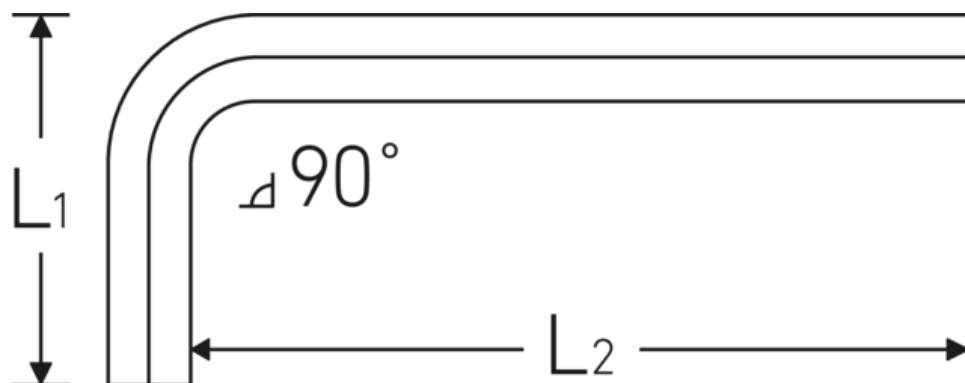

Sechskant-Winkelschraubendreher

10760

Art.-Nr. **43153008**
 GTIN **4018754332168**
 Modell **10760 8**
WINKELSCHRAUBENDREHER
SECHSKANT

Bezeichnung. Sechskant-Winkelschraubendreher Abtriebssechskant 8mm L.36mm x 100mm

Eigenschaften.

- für **metrische** Innensechskantschrauben
- Chrome Alloy Steel, vernickelt (0,9 mm brüniert)
- DIN ISO 2936

Technische Zeichnung.

Technische Attribute.

Abtriebsprofil	Sechskant
Abtriebssechskant außen (mm)	8 mm
DIN	DIN ISO 2936
L1	36 mm
L2	100 mm

Logistikdaten.

Tiefe mm (IFS)	104
Breite mm (IFS)	43
Höhe mm (IFS)	9
WEEE/ElektroG	nicht ear-pflichtig
Länge (verpackt, mm)	140
Breite (verpackt, mm)	60

Höhe (verpackt, mm)	45
Volumen (verpackt, dm³)	0.378 dm ³
Art.-Nr.	43153008
Gewicht (brutto, kg)	0,580
Gewicht PAP (kg)	0,000
Gewicht PVC (kg)	0,000
GTIN	4018754332168
Ursprungsland AWR	GERMANY
Ursprungsregion	Nordrhein-Westfalen
Zolltarifnr.	82054000
Packnorm	10
Gewicht (g)	59 g