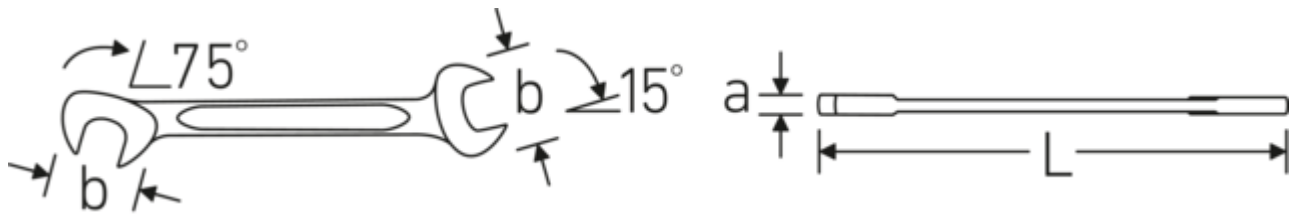

Doppelmaulschlüssel klein ELECTRIC, metrisch

ELECTRIC 12

Art.-Nr. 40061010
GTIN 4018754018611
Modell ELECTRIC 12 10

Bezeichnung.

Doppelmaulschlüssel klein SW 10 mm L.105mm

Eigenschaften.

- **metrische, gleiche** Schlüsselweiten
- gerade Ausführung, Maulstellung 15° und 75°
- stabile, schlanke und leichte Konstruktion
- hohe Biegefestigkeit durch Doppel-T-Profil
- griffige, hautsympatische Oberfläche durch STAHLWILLE Rundfinish
- extrem belastbar, außergewöhnlich langlebig
- im Gesenk geschmiedet, gehärtet und im Ölbad abgekühlt
- Chrome Alloy Steel, verchromt

Technologien und Leistungsmerkmale.

Doppel-T-Profil

Unsere Maul- und Ringschlüssel verfügen über eine zusätzliche Vertiefung in der Mitte des Werkzeugs. Ähnlich dem Prinzip eines Doppel-T-Trägers wird damit eine enorme Belastbarkeit und maximale Biegefestigkeit bei geringerem Gewicht erreicht.

Offset Shaft Design

Unsere Schraubenschlüssel sind so konstruiert, dass sie an den Belastungszonen, wo die größten Kräfte einwirken - nämlich an der Verbindung zwischen Maul und Schaft - zusätzlich verstärkt sind, um so eine Verformung zu verhindern.

Technische Zeichnung.

Technische Attribute.

a	3 mm
Breite mm (b)	21 mm
Länge mm (L)	105 mm
Legierung	Chrome-Alloy-Steel, verchromt
Maulstellung	15/75 °
Oberfläche	verchromt
Schlüsselweite 1 [mm]	10 mm
Schlüsselweite 2 [mm]	10 mm