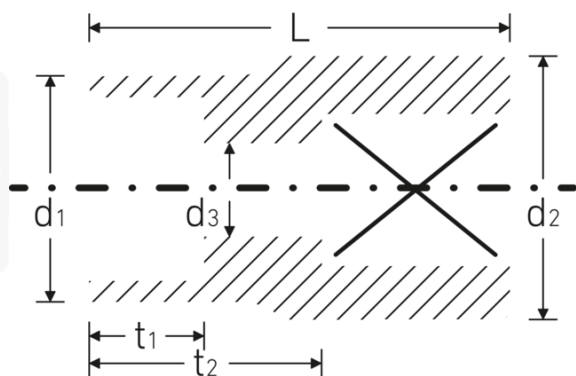

TORX® Steckschlüsseinsätze 1/2"

50TX

Art.-Nr. 03270010
GTIN 4018754007257
Modell 50 TX E 10

Bezeichnung. 1/2 " Steckschlüsseinsatz L.38mm

Eigenschaften.

- für Außen-TORX® Schrauben
- 1/2" Innenvierkant-Antrieb
- HPQ® Hochleistungsstahl, verchromt

Technische Zeichnung.

Technische Attribute.

Abtriebsprofil	TORX®
Antriebsvierkant innen (Zoll)	1/2 "
d1	13 mm
d2	22 mm
d3	5,6 mm
Größe Abtriebsprofil	E10
Länge mm (L)	38 mm
t1	9,5 mm
t2	22 mm

Logistikdaten.

Tiefe mm (IFS)	38
Breite mm (IFS)	22
Höhe mm (IFS)	22
WEEE/ElektroG	nicht ear-pflichtig
Länge (verpackt, mm)	100
Breite (verpackt, mm)	85
Höhe (verpackt, mm)	41
Volumen (verpackt, dm3)	0.3485 dm3
Art.-Nr.	03270010
Gewicht (brutto, kg)	0,530
Gewicht PAP (kg)	0,000
Gewicht PVC (kg)	0,005
GTIN	4018754007257
Ursprungsland AWR	GERMANY
Ursprungsregion	Nordrhein-Westfalen
Zolltarifnr.	82042000
Packnorm	10
Gewicht (g)	55 g

Varianten.

Art.-Nr.	Modell-Nr. (ERP)	Bezeichnung	GTIN
03270010	50 TX E 10	1/2 " Steckschlüsseleinsatz L.38mm	4018754007257
03270011	50 TX E 11	1/2 " Steckschlüsseleinsatz L.38mm	4018754007264
03270012	50 TX E 12	1/2 " Steckschlüsseleinsatz L.38mm	4018754007271
03270014	50 TX E 14	1/2 " Steckschlüsseleinsatz L.38mm	4018754007288
03270016	50 TX E 16	1/2 " Steckschlüsseleinsatz L.38mm	4018754007295
03270018	50 TX E 18	1/2 " Steckschlüsseleinsatz L.38mm	4018754007301
03270020	50 TX E 20	1/2 " Steckschlüsseleinsatz L.38mm	4018754007318
03270024	50 TX E 24	1/2 " Steckschlüsseleinsatz L.41,2mm	4018754007325