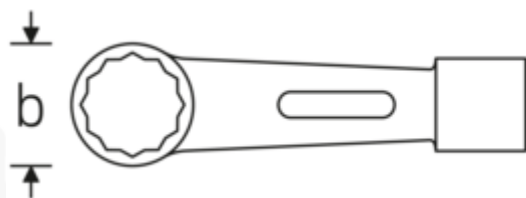

Schlagringschlüssel

StahlwilleSTABIL® 8

Art.-Nr. 42010050

GTIN 4018754023196

Modell 8 50

Bezeichnung.

Schlagringschlüssel SW 50 mm L.280mm

Eigenschaften.

- für schwere Montagearbeiten
- Doppelsechskant
- schlanke Ringwandstärke für Arbeiten an schwer zugänglichen Stellen
- verstärktes Schlagende für eine größere Schlagfläche
- Chrome Alloy Steel, gesenkgeschmiedet, grün lackiert

Technische Zeichnung.

Technische Attribute.

a 35 mm
Breite mm (b) 70 mm

Logistikdaten.

Tiefe mm (IFS) 280
Breite mm (IFS) 71

Länge mm (L)	280 mm	Höhe mm (IFS)	36
Legierung	Chrome-Alloy-Steel, verchromt	WEEE/ElektroG	nicht ear-pflichtig
Oberfläche	grün lackiert	Länge (verpackt, mm)	280
Schlüsselweite 1 [mm]	50 mm	Breite (verpackt, mm)	71
		Höhe (verpackt, mm)	36
		Volumen (verpackt, dm3)	0.71568 dm3
		Art.-Nr.	42010050
		Gewicht (brutto, kg)	1,555
		Gewicht PAP (kg)	0,000
		Gewicht PVC (kg)	0,000
		GTIN	4018754023196
		Ursprungsland AWR	GERMANY
		Ursprungsregion	Nordrhein-Westfalen
		Zolltarifnr.	82041100
		Packnorm	1
		Gewicht (g)	1555 g