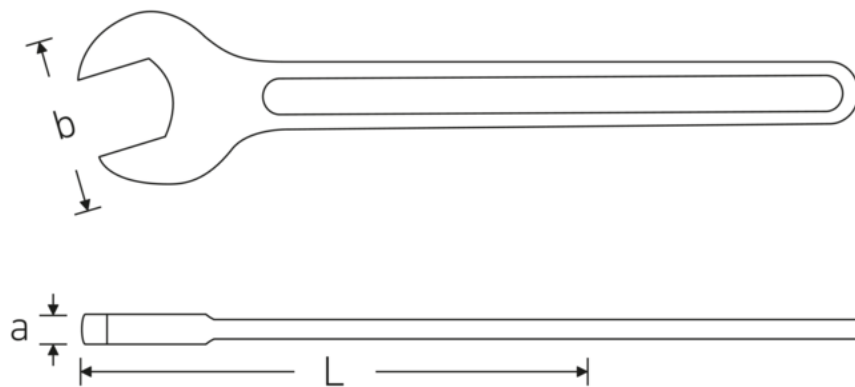

Einmaulschlüssel, metrisch

4004

Art.-Nr. **40040700**
GTIN **4018754018413**
Modell **4004 70**

Bezeichnung. Einmaulschlüssel SW 70mm L.572mm

Eigenschaften.

- Spezialstahl, stahlgrau
- DIN 894 bis 85 mm

Technische Zeichnung.

Technische Attribute.

a	20 mm
Breite mm (b)	142 mm
DIN	DIN 894
Länge mm (L)	572 mm
Legierung	Spezialstahl
Oberfläche	stahlgrau
Schlüsselweite 1 [mm]	70 mm

Logistikdaten.

Tiefe mm (IFS)	572
Breite mm (IFS)	139
Höhe mm (IFS)	22
WEEE/ElektroG	nicht ear-pflichtig
Länge (verpackt, mm)	572
Breite (verpackt, mm)	139
Höhe (verpackt, mm)	22

Volumen (verpackt, dm3)	1.749176 dm3
Art.-Nr.	40040700
Gewicht (brutto, kg)	2,035
Gewicht PAP (kg)	0,000
Gewicht PVC (kg)	0,000
GTIN	4018754018413
Ursprungsland AWR	GERMANY
Ursprungsregion	Nordrhein-Westfalen
Zolltarifnr.	82041100
Packnorm	1
Gewicht (g)	2035 g