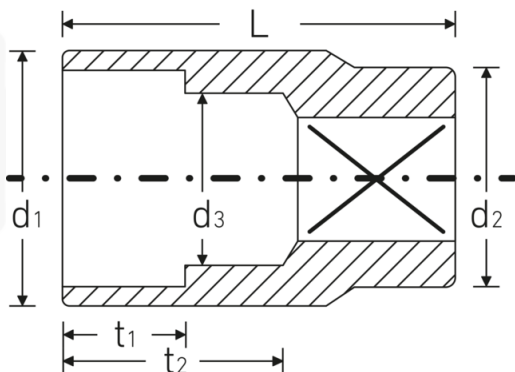

Steckschlüsseinsätze 1/2", metrisch

50

Art.-Nr. 03010036

GTIN 4018754283668

Modell 50 36

Bezeichnung. 1/2 " Steckschlüsseinsatz SW 36mm L.52mm

- Eigenschaften.**
- Doppelsechskant mit AS-Drive-Profil
 - 1/2" Innenvierkant-Antrieb
 - HPQ® Hochleistungsstahl, verchromt
 - DIN 3124 / ISO 2725-1 / DIN EN 3709 / ASME B 107.5 M

Technische Zeichnung.

Technische Attribute.

Abtriebsprofil	Doppelsechskant AS-Drive
Antriebsvierkant innen (Zoll)	1/2 "
d1	48 mm
d2	31 mm
d3	34 mm
DIN	DIN 3124 / ISO 2725-1, DIN EN 3709, ASME B 107.5 M
Länge mm (L)	52 mm
Schlüsselweite [mm]	36 mm
t1	24 mm
t2	30,9 mm

Logistikdaten.

Tiefe mm (IFS)	48
Breite mm (IFS)	48
Höhe mm (IFS)	52
WEEE/ElektroG	nicht ear-pflichtig
Länge (verpackt, mm)	120
Breite (verpackt, mm)	60
Höhe (verpackt, mm)	60
Volumen (verpackt, dm3)	0.432 dm3
Art.-Nr.	03010036
Gewicht (brutto, kg)	1,436
Gewicht PAP (kg)	0,000
Gewicht PVC (kg)	0,006
GTIN	4018754283668
Ursprungsland AWR	GERMANY
Ursprungsregion	Nordrhein-Westfalen
Zolltarifnr.	82042000
Packnorm	5
Gewicht (g)	286 g