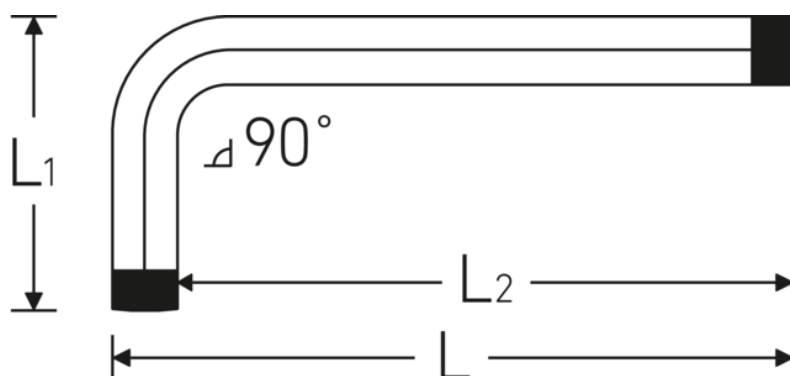

## TORX® Winkelschraubendreher

10766

Art.-Nr. 43223025  
GTIN 4018754332618  
Modell 10766 T25  
WINKELSCHRAUBENDREHER  
TORX

**Bezeichnung.** TORX® Winkelschraubendreher L.20mm x 60mm

**Eigenschaften.**

- für Innen-TORX® Schrauben
- Chrome Alloy Steel, vernickelt

### Technische Zeichnung.

### Technische Attribute.

Abtriebsprofil	TORX®
Größe Abtriebsprofil	T25
L1	20 mm
L2	60 mm

### Logistikdaten.

Tiefe mm (IFS)	95
Breite mm (IFS)	5
Höhe mm (IFS)	5
WEEE/ElektroG	nicht ear-pflichtig
Länge (verpackt, mm)	170
Breite (verpackt, mm)	100
Höhe (verpackt, mm)	5

<b>Volumen (verpackt, dm3)</b>	0.085 dm3
<b>Art.-Nr.</b>	43223025
<b>Gewicht (brutto, kg)</b>	0,144
<b>Gewicht PAP (kg)</b>	0,000
<b>Gewicht PVC (kg)</b>	0,004
<b>GTIN</b>	4018754332618
<b>Ursprungsland AWR</b>	GERMANY
<b>Ursprungsregion</b>	Nordrhein-Westfalen
<b>Zolltarifnr.</b>	82054000
<b>Packnorm</b>	10
<b>Gewicht (g)</b>	9 g