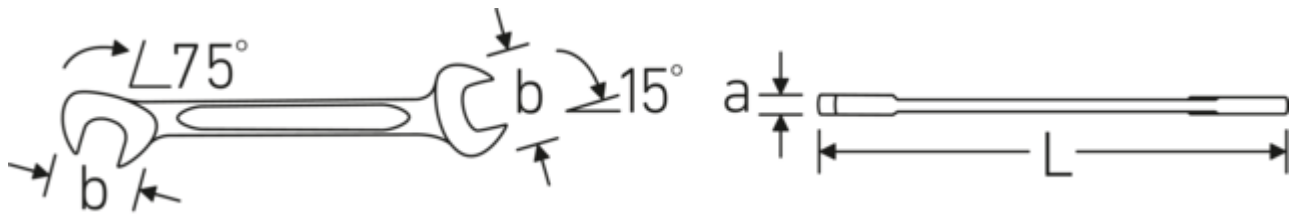

#### Eigenschaften.

- **metrische, gleiche** Schlüsselweiten
- gerade Ausführung, Maulstellung 15° und 75°
- stabile, schlanke und leichte Konstruktion
- hohe Biegefestigkeit durch Doppel-T-Profil
- griffige, hautsympatische Oberfläche durch STAHLWILLE Rundfinish
- extrem belastbar, außergewöhnlich langlebig
- im Gesenk geschmiedet, gehärtet und im Ölbad abgekühlt
- Chrome Alloy Steel, verchromt

#### Doppel-T-Profil

Unsere Maul- und Ringschlüssel verfügen über eine zusätzliche Vertiefung in der Mitte des Werkzeugs. Ähnlich dem Prinzip eines Doppel-T-Trägers wird damit eine enorme Belastbarkeit und maximale Biegefestigkeit bei geringerem Gewicht erreicht.

#### Offset Shaft Design

Unsere Schraubenschlüssel sind so konstruiert, dass sie an den Belastungszonen, wo die größten Kräfte einwirken - nämlich an der Verbindung zwischen Maul und Schaft - zusätzlich verstärkt sind, um so eine Verformung zu verhindern.

## Technische Attribute.

a	3 mm
Breite mm (b)	28,3 mm
Länge mm (L)	131 mm
Legierung	Chrome-Alloy-Steel, verchromt
Maulstellung	15/75 °
Oberfläche	verchromt
Schlüsselweite 1 [mm]	14 mm
Schlüsselweite 2 [mm]	14 mm