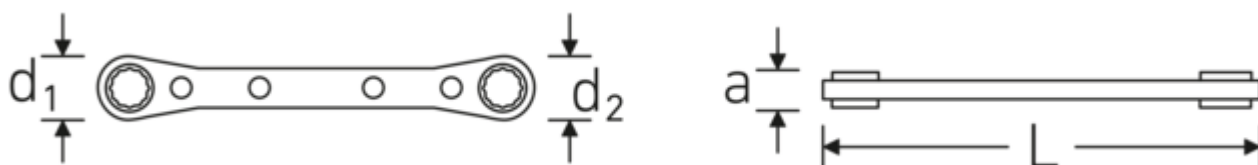

Doppelringratschenschlüssel, metrisch, Doppelsechskant

25

Art.-Nr. 41131719
GTIN 4018754022182
Modell 25 17 x 19

Bezeichnung.

Doppelringratschenschlüssel SW 17 x 19 mm L.205mm

Eigenschaften.

- **metrische, ungleiche** Schlüsselweiten
- Doppelsechskant mit AS-Drive-Profil
- gerade Ausführung
- 22 Zähne
- verchromt

Technologien und Leistungsmerkmale.

Anti-Slip-Drive

Das AS-Drive-Profil ermöglicht hohe Kraftübertragungen auf die Flanken von Schrauben und Muttern, ohne diese zu beschädigen. Damit wird das Abrunden des Schraubenkopfes verhindert.

Technische Zeichnung.

Technische Attribute.

a	12 mm
Abtriebsprofil	Doppelsechskant AS-Drive
d1	33 mm
d2	36 mm
Länge mm (L)	205 mm
Oberfläche	verchromt
Schlüsselweite 1 [mm]	17 mm
Schlüsselweite 2 [mm]	19 mm

Logistikdaten.

Tiefe mm (IFS)	206
Breite mm (IFS)	37
Höhe mm (IFS)	13
WEEE/ElektroG	nicht ear-pflichtig
Länge (verpackt, mm)	207
Breite (verpackt, mm)	38
Höhe (verpackt, mm)	14
Volumen (verpackt, dm3)	0.110124 dm3
Art.-Nr.	41131719
Gewicht (brutto, kg)	0,195
Gewicht PAP (kg)	0,000
Gewicht PVC (kg)	0,005
GTIN	4018754022182
Ursprungsland AWR	UNITED STATES
Ursprungsregion	Ausländischer Ursprung
Zolltarifnr.	82041100
Packnorm	1
Gewicht (g)	188 g