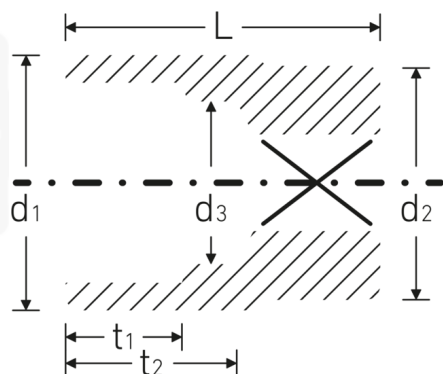

### Bezeichnung.

3/4 " Steckschlüsseinsatz SW 1 3/4" L.70mm

### Eigenschaften.

- Doppelsechskant mit AS-Drive-Profil
- 3/4" Innenvierkant-Antrieb
- HPQ® Hochleistungsstahl, verchromt
- SAE AS 954-E (Prüfwerte) / ASME B 107.1

## Technische Attribute.

<b>Abtriebsprofil</b>	Doppelsechskant AS-Drive
<b>Antriebsvierkant innen (Zoll)</b>	3/4 "
<b>d1</b>	59,5 mm
<b>d2</b>	40 mm
<b>d3</b>	33 mm
<b>Länge mm (L)</b>	70 mm
<b>Schlüsselweite [Zoll]</b>	1 3/4 "
<b>t1</b>	32 mm
<b>t2</b>	40,5 mm