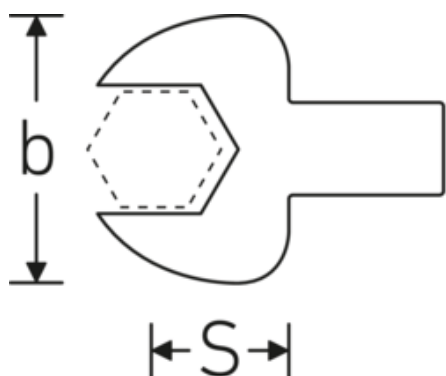

Maul-Einsteckwerkzeuge

731/40

Art.-Nr. **58214014**

GTIN **4018754033935**

Modell **731/40 14**

Bezeichnung.

Maul-Einsteckwerkzeug SW 14mm Wkz.Aufn.14 x 18

Eigenschaften.

- für Drehmomentschlüssel mit Vierkantaufnahme
- Verchromung über Nickel, dauerhaft und abplatzsicher
- im Gesenk geschmiedet, gehärtet und im Ölbad abgekühlt
- stark belastbar, außergewöhnlich langlebig

Technische Zeichnung.

Technische Attribute.

| | |
|--|------------|
| Breite mm (b) | 35 mm |
| Größe Wkz.-Aufnahme [Innenvierkant] | 14 x 18 mm |
| Höhe mm (h) | 8 mm |
| S | 25 mm |
| Schlüsselweite [mm] | 14 mm |