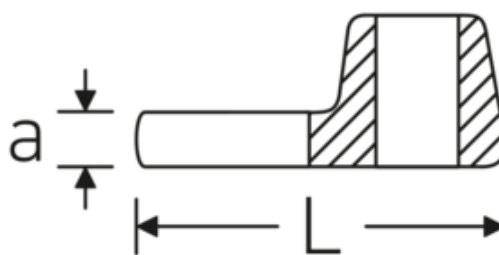

Crowfoot-Schlüssel, metrisch

540

Art.-Nr. 02200028
GTIN 4018754148806
Modell 540 28

Bezeichnung. 3/8 " Crowfoot-Schlüssel SW 28mm L.50mm

Eigenschaften. • Chrome Alloy Steel, verchromt

Technische Zeichnung.

Technische Attribute.

a	8 mm
Antriebsvierkant innen (Zoll)	3/8 "
Breite mm (b)	50 mm
Länge mm (L)	50 mm
S	29,2 mm
Schlüsselweite [mm]	28 mm

Logistikdaten.

Tiefe mm (IFS)	47
Breite mm (IFS)	45
Höhe mm (IFS)	18
WEEE/ElektroG	nicht ear-pflichtig
Länge (verpackt, mm)	47
Breite (verpackt, mm)	45
Höhe (verpackt, mm)	18