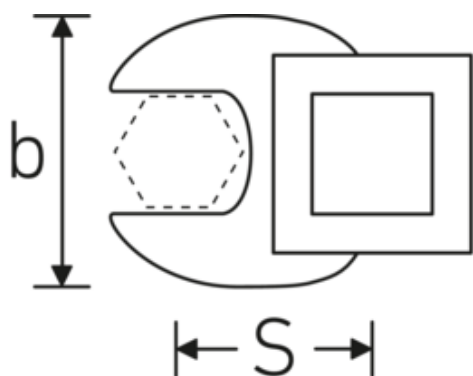

Crowfoot-Schlüssel, metrisch

540

Art.-Nr. 02200028
GTIN 4018754148806
Modell 540 28

Bezeichnung. 3/8 " Crowfoot-Schlüssel SW 28mm L.50mm

Eigenschaften. • Chrome Alloy Steel, verchromt

Technische Zeichnung.

Technische Attribute.

a	8 mm
Antriebsvierkant innen (Zoll)	3/8 "
Breite mm (b)	50 mm
Länge mm (L)	50 mm
S	29,2 mm
Schlüsselweite [mm]	28 mm

Logistikdaten.

Tiefe mm (IFS)	47
Breite mm (IFS)	45
Höhe mm (IFS)	18
WEEE/ElektroG	nicht ear-pflichtig
Länge (verpackt, mm)	47
Breite (verpackt, mm)	45
Höhe (verpackt, mm)	18