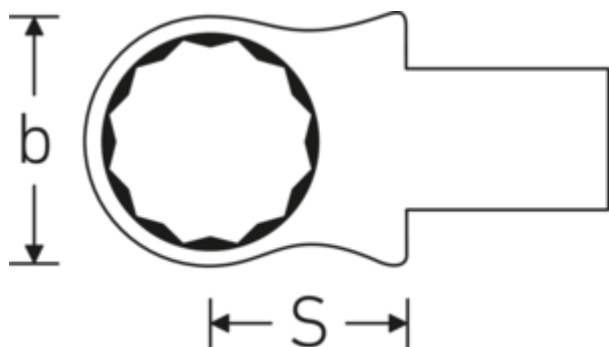

### Bezeichnung.

Ring-Einsteckwerkzeug SW 21mm Wkz.Aufn.14 x 18

### Eigenschaften.

- Doppelsechskant mit AS-Drive-Profil
- für Drehmomentschlüssel mit Vierkantaufnahme
- Verchromung über Nickel, dauerhaft und abplatzsicher
- im Gesenk geschmiedet, gehärtet und im Ölbad abgekühlt
- stark belastbar, außergewöhnlich langlebig

### Technische Attribute.

Breite mm (b)	33 mm
Größe Wkz.-Aufnahme [Innenvierkant]	14 x 18 mm
Höhe mm (h)	15 mm
S	25 mm