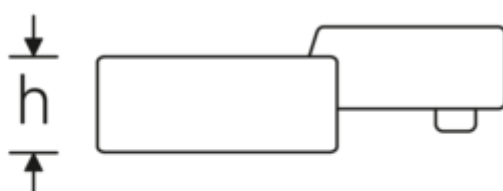

### Bezeichnung.

Ring-Einsteckwerkzeug SW 21mm Wkz.Aufn.14 x 18

### Technische Attribute.

Breite mm (b)	33 mm
Größe Wkz.-Aufnahme [Innenvierkant]	14 x 18 mm
Höhe mm (h)	15 mm
S	25 mm