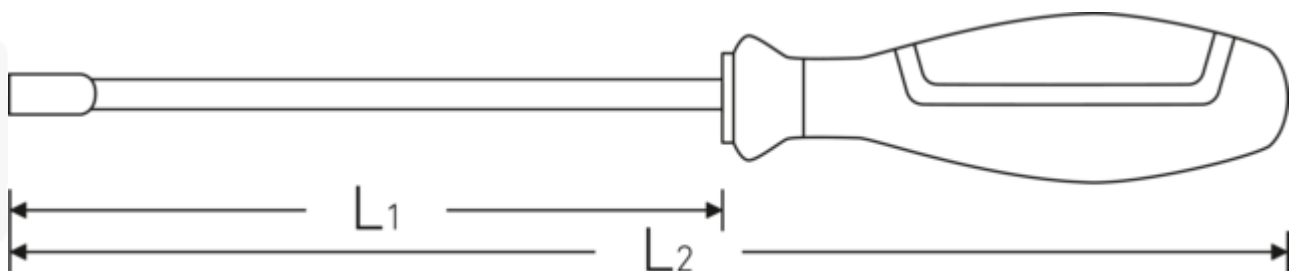

Sechskant-Steckschlüssel DRALL+

12500N

Art.-Nr. 43093010

GTIN 4018754278213

Modell 12500N 10

Bezeichnung.

Sechskant-Steckschlüssel DRALL+ SW 10mm L.125mm

Eigenschaften.

- für Außensechskantschrauben
- 3-Komponenten-Griff mit Kopflaserung
- Chrome Alloy Steel, verchromt
- DIN 3125

Technologien und Leistungsmerkmale.

3-Komponenten-Griff

Unser 3-Komponenten-Griff vereint harte, weiche und spezialfaserbeschichtete Komponenten, die ihm seine optimierte Ergonomie, maximale Kraftübertragung und erhöhte Sicherheit bei täglicher Nutzung verleihen.

Technische Zeichnung.

Technische Attribute.

d	14,7 mm
DIN	DIN 3125
L1	125 mm
L2	240 mm
Schlüsselweite [mm]	10 mm

Logistikdaten.

Tiefe mm (IFS)	237
Breite mm (IFS)	34
Höhe mm (IFS)	34
WEEE/ElektroG	nicht ear-pflichtig
Länge (verpackt, mm)	305
Breite (verpackt, mm)	115
Höhe (verpackt, mm)	84
Volumen (verpackt, dm3)	2.9463 dm3
Art.-Nr.	43093010
Gewicht (brutto, kg)	1,320
Gewicht PAP (kg)	0,082
Gewicht PVC (kg)	0,000
GTIN	4018754278213
Ursprungsland AWR	GERMANY
Ursprungsregion	Nordrhein-Westfalen
Zolltarifnr.	82054000
Packnorm	10
Gewicht (g)	122 g