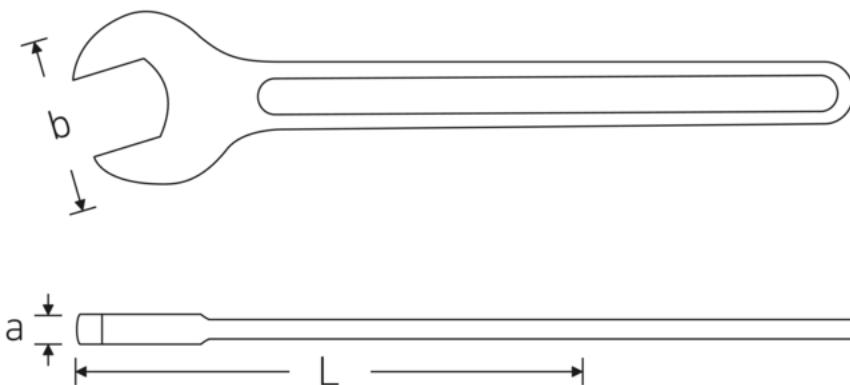

Einmaulschlüssel, metrisch

4004

Art.-Nr. **40040600**
GTIN **4018754018390**
Modell **4004 60**

Bezeichnung. Einmaulschlüssel SW 60mm L.492mm

Eigenschaften.

- Spezialstahl, stahlgrau
- DIN 894 bis 85 mm

Technische Zeichnung.

Technische Attribute.

a	18 mm
Breite mm (b)	122 mm
DIN	DIN 894
Länge mm (L)	492 mm
Legierung	Spezialstahl
Oberfläche	stahlgrau
Schlüsselweite 1 [mm]	60 mm

Logistikdaten.

Tiefe mm (IFS)	492
Breite mm (IFS)	121
Höhe mm (IFS)	19
WEEE/ElektroG	nicht ear-pflichtig
Länge (verpackt, mm)	492
Breite (verpackt, mm)	121
Höhe (verpackt, mm)	19

Volumen (verpackt, dm3)	1.131108 dm3
Art.-Nr.	40040600
Gewicht (brutto, kg)	1,410
Gewicht PAP (kg)	0,000
Gewicht PVC (kg)	0,000
GTIN	4018754018390
Ursprungsland AWR	GERMANY
Ursprungsregion	Nordrhein-Westfalen
Zolltarifnr.	82041100
Packnorm	1
Gewicht (g)	1650 g