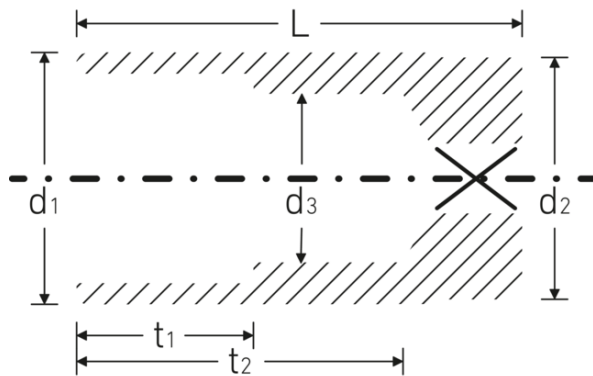

### Bezeichnung.

3/8 " Steckschlüsseinsatz SW 7/16" L.54mm

### Eigenschaften.

- lange Ausführung
- Doppelsechskant mit AS-Drive-Profil
- 3/8" Innenvierkant-Antrieb
- HPQ® Hochleistungsstahl, verchromt
- ASME B 107.1 / Fed. Spec. GGG-W-641 / SAE AS 954-E

## Technische Attribute.

Abtriebsprofil	Doppelsechskant AS-Drive
Antriebsvierkant innen (Zoll)	3/8 "
d1	15,7 mm
d2	16,5 mm
d3	10 mm
Länge mm (L)	54 mm
Schlüsselweite [Zoll]	7/16 "
t1	20 mm
t2	40,7 mm