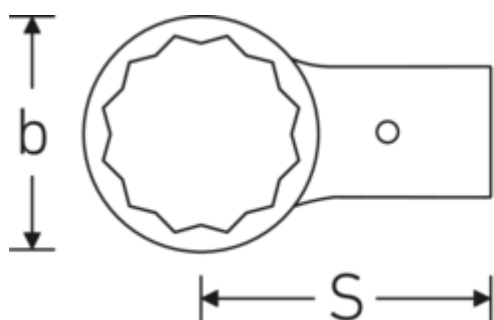

### Bezeichnung.

Ring-Aufsteckwerkzeug SW 41mm Wkz.Aufn.24,5 x 28

### Technische Attribute.

Breite mm (b)	61 mm
Gr. Wkz.-Aufnahme Außenvierkant	24,5 x 28 mm
Höhe mm (h)	18 mm
S	95 mm
Schlüsselweite [mm]	41 mm