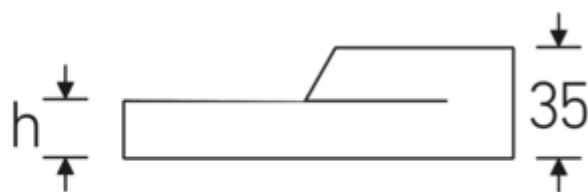

### Bezeichnung.

Ring-Aufsteckwerkzeug SW 41mm Wkz.Aufn.24,5 x 28

### Technische Attribute.

Breite mm (b)	61 mm
Gr. Wkz.-Aufnahme Außenvierkant	24,5 x 28 mm
Höhe mm (h)	18 mm
S	95 mm
Schlüsselweite [mm]	41 mm