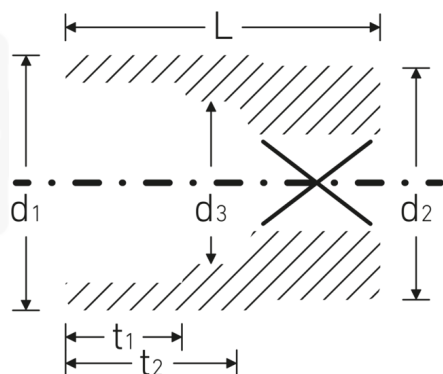

Steckschlüsseinsätze zöllig, 3/4"

55a

Art.-Nr. 05410069

GTIN 4018754009473

Modell 55 A 1 13/16

Bezeichnung.

3/4 " Steckschlüsseinsatz SW 1 13/16" L.73mm

Eigenschaften.

- Doppelsechskant mit AS-Drive-Profil
- 3/4" Innenvierkant-Antrieb
- HPQ® Hochleistungsstahl, verchromt
- SAE AS 954-E (Prüfwerte) / ASME B 107.1

Technologien und Leistungsmerkmale.

High Performance Quality (HPQ®)

Technische Zeichnung.

Technische Attribute.

Abtriebsprofil	Doppelsechskant AS-Drive
Antriebsvierkant innen (Zoll)	3/4 "
d1	61,5 mm
d2	40 mm
d3	33 mm
Länge mm (L)	73 mm
Schlüsselweite [Zoll]	1 13/16 "
t1	34 mm
t2	43,5 mm

Logistikdaten.

Tiefe mm (IFS)	73
Breite mm (IFS)	62
Höhe mm (IFS)	62
WEEE/ElektroG	nicht ear-pflichtig
Länge (verpackt, mm)	75
Breite (verpackt, mm)	65
Höhe (verpackt, mm)	65
Volumen (verpackt, dm3)	0.316875 dm3
Art.-Nr.	05410069
Gewicht (brutto, kg)	0,600
Gewicht PAP (kg)	0,000
Gewicht PVC (kg)	0,006
GTIN	4018754009473
Ursprungsland AWR	GERMANY
Ursprungsregion	Nordrhein-Westfalen
Zolltarifnr.	82042000
Packnorm	1
Gewicht (g)	605 g