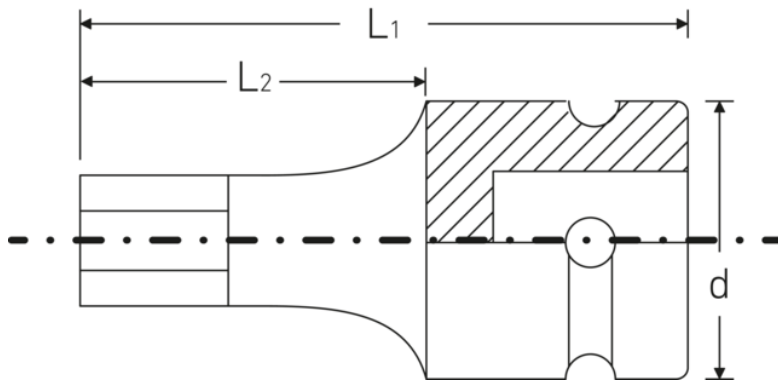

IMPACT INHEX-Einsätze 1/2"

54IMP

Art.-Nr. 23050007
GTIN 4018754233816
Modell 54 IMP 7

Bezeichnung.

IMPACT-Schraubendrehereinsatz 1/2 " 7 mm L.40mm

Eigenschaften.

- für Innensechskantschrauben
- 1/2" Innenvierkant-Antrieb
- Chrome Alloy Steel, brüniert

Produkthighlights.

Optimierte Funktionalität.

Alle IMPACT-Steckschlüsseleinsätze verfügen über eine durchgehende Querbohrung für den Verbindungsstift sowie eine tiefe Rille für den Sicherungs-Gummiring. Der Sicherungsstift wird bei der Anwendung nicht belastet.

Hohe Passgenauigkeit.

Die hohe Passgenauigkeit durch enge Toleranzen garantiert eine optimale, spielfreie Übertragung der Kräfte auf den Steckschlüsseleinsatz.

Technische Zeichnung.

Technische Attribute.

Abtriebsprofil	Sechskant
Abtriebssechskant außen (mm)	7 mm
Antriebsvierkant innen (Zoll)	1/2 "
d	25 mm
L1	40 mm
L2	20 mm

Logistikdaten.

Tiefe mm (IFS)	38
Breite mm (IFS)	25
Höhe mm (IFS)	25
WEEE/ElektroG	nicht ear-pflichtig
Länge (verpackt, mm)	135
Breite (verpackt, mm)	26
Höhe (verpackt, mm)	26
Volumen (verpackt, dm3)	0.09126 dm3
Art.-Nr.	23050007
Gewicht (brutto, kg)	0,295
Gewicht PAP (kg)	0,000
Gewicht PVC (kg)	0,000
GTIN	4018754233816
Ursprungsland AWR	TAIWAN, PROVINCE OF CHINA
Ursprungsregion	Ausländischer Ursprung
Zolltarifnr.	82042000
Packnorm	5
Gewicht (g)	60 g