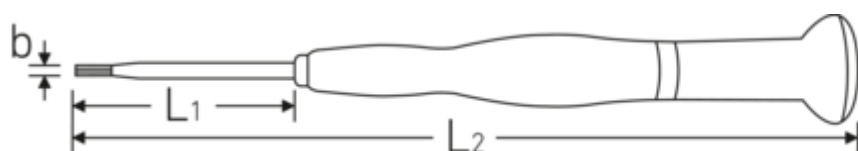

Elektronik-Sechskant-Schraubendreher

4753

Art.-Nr. 47533007
GTIN 4018754283125
Modell 4753 0,7

Bezeichnung. Elektronik-Sechskant-Schraubendreher Abtriebssechskant 0,7 mm L.40mm

- Eigenschaften.**
- für Innensechskantschrauben
 - drehbare Kappe mit ergonomischer Mulde
 - schmale, handliche Schnelldrehzone
 - mit Kopflaserung

Technische Zeichnung.

Technische Attribute.

Abtriebsprofil	Sechskant
Abtriebssechskant außen (mm)	0,7 mm
Abtriebssechskant außen (Zoll)	0,028
L1	40 mm
L2	140 mm

Logistikdaten.

Tiefe mm (IFS)	143
Breite mm (IFS)	20
Höhe mm (IFS)	20
WEEE/ElektroG	nicht ear-pflichtig
Länge (verpackt, mm)	158
Breite (verpackt, mm)	80
Höhe (verpackt, mm)	28
Volumen (verpackt, dm ³)	0.35392 dm ³
Art.-Nr.	47533007
Gewicht (brutto, kg)	0,098

Gewicht PAP (kg)	0,040
Gewicht PVC (kg)	0,000
GTIN	4018754283125
Ursprungsland AWR	GERMANY
Ursprungsregion	Nordrhein-Westfalen
Zolltarifnr.	82054000
Packnorm	5
Gewicht (g)	12 g

Varianten.

Art.-Nr.	Modell-Nr. (ERP)	Bezeichnung	GTIN
47533007	4753 0,7	Elektronik-Sechskant-Schraubendreher Abtriebssechskant 0,7 mm L.40mm	4018754283125
47533009	4753 0,9	Elektronik-Sechskant-Schraubendreher Abtriebssechskant 0,9 mm L.40mm	4018754283132
47533013	4753 1,3	Elektronik-Sechskant-Schraubendreher Abtriebssechskant 1,3 mm L.40mm	4018754283149
47533015	4753 1,5	Elektronik-Sechskant-Schraubendreher Abtriebssechskant 1,5 mm L.50mm	4018754283156