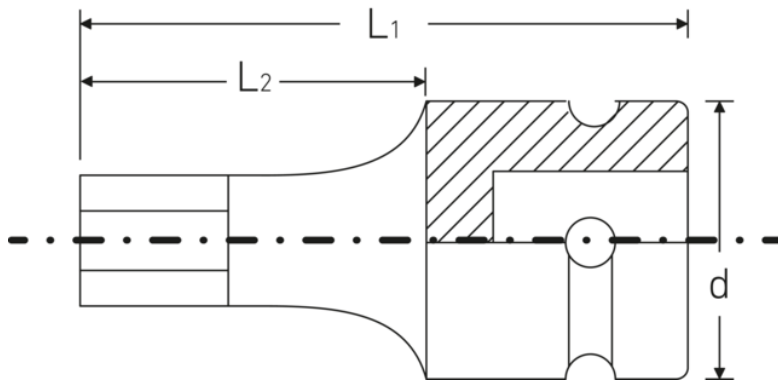

#### Optimierte Funktionalität.

Alle IMPACT-Steckschlüsseinsätze verfügen über eine durchgehende Querbohrung für den Verbindungsstift sowie eine tiefe Rille für den Sicherungs-Gummiring. Der Sicherungsstift wird bei der Anwendung nicht belastet.

#### Hohe Passgenauigkeit.

Die hohe Passgenauigkeit durch enge Toleranzen garantiert eine optimale, spielfreie Übertragung der Kräfte auf den Steckschlüsseinsatz.

## Technische Zeichnung.

## Technische Attribute.

Abtriebsprofil	Sechskant
Abtriebssechskant außen (mm)	12 mm
Antriebsvierkant innen (Zoll)	1/2 "
d	25 mm
L1	40 mm
L2	20 mm